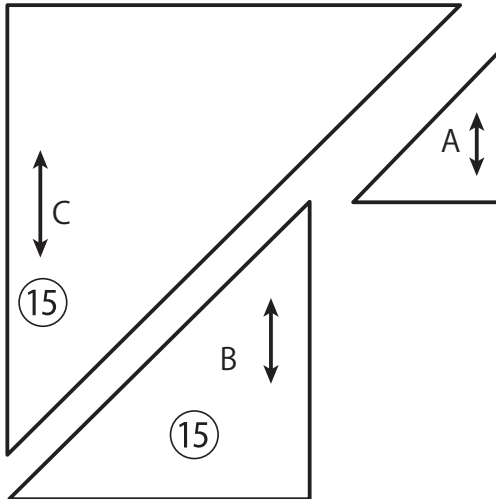

⑮ カフェカーテン

CHECK

この正方形は5cm×5cmです。型紙を出力後、正式なサイズで出力されているかの目安にご利用ください。

5cm×5cm