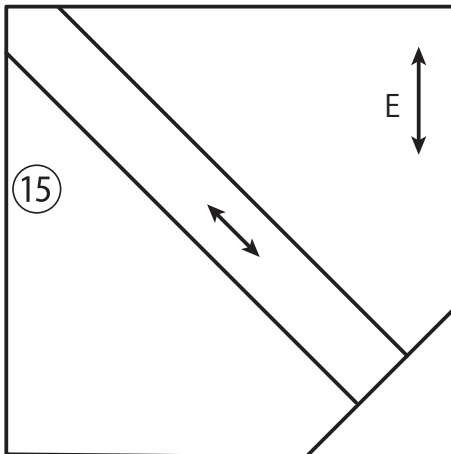

⑮ カフェカーテン

CHECK

この正方形は5cm×5cmです。型紙を出力後、正式なサイズで出力されているかの目安にご利用ください。

5cm×5cm