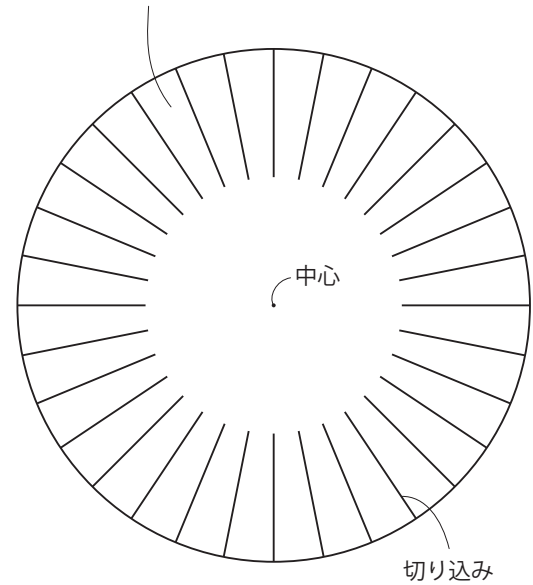

## 実物大の型紙

※すべて裁ち切り

### CHECK

この正方形は5cm×5cmです。型紙を出力後、正式なサイズで出力されているかの目安にご利用ください。

5 cm × 5 cm

花 (フェルト・赤 25 枚)  
(フェルト・紫ピンク 10 枚)  
(フェルト・濃ピンク 10 枚)  
(フェルト・薄ピンク 5 枚)

がく  
(フェルト・緑10枚)

葉  
(フェルト・緑5枚)