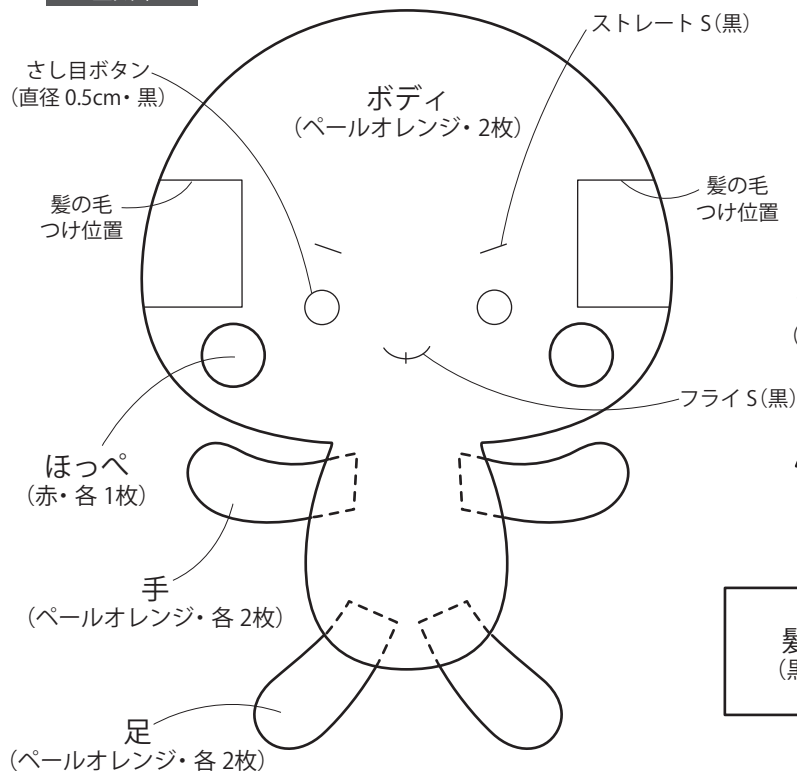

CHECK

この正方形は5cm×5cmです。型紙を出力後、正式なサイズで出力されているかの目安にご利用ください。

5cm × 5cm

《実物大の型紙》

土台
(紫・2枚)

台紙
(厚紙・キルト芯・各1枚)

金球
(黄色・2枚)

ポール(薄茶・1枚)

CHECK

この正方形は5cm×5cmです。型紙を出力後、正式なサイズで出力されているかの目安にご利用ください。

5cm×5cm

《実物大の型紙》

※刺しゅうは 25 番刺しゅう糸(2本どり)

金太郎

犬

こいのぼり