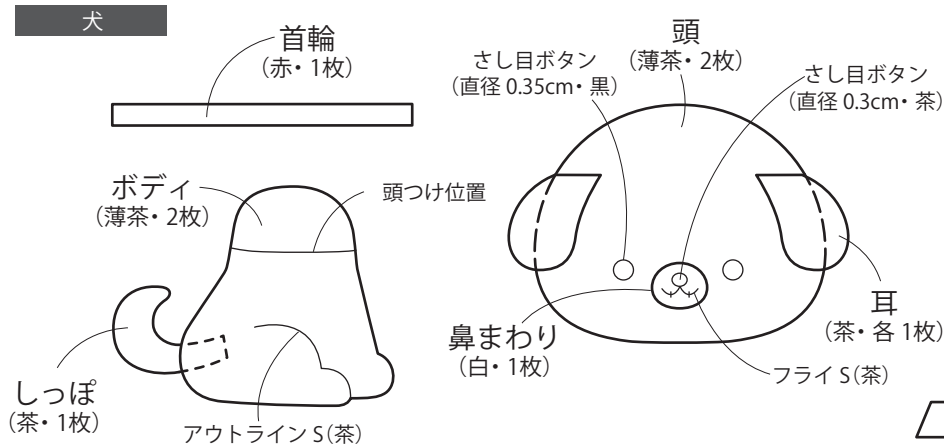

CHECK

この正方形は5cm×5cmです。型紙を出力後、正式なサイズで出力されているかの目安にご利用ください。

5cm×5cm

《実物大の型紙》

※刺しゅうは 25 番刺しゅう糸(2本どり)

金太郎

犬

こいのぼり