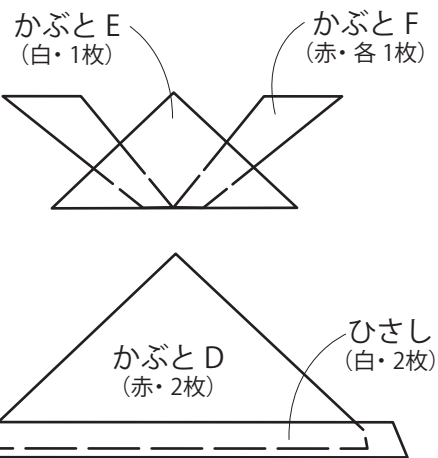

CHECK

この正方形は5cm×5cmです。型紙を出力後、正式なサイズで出力されているかの目安にご利用ください。

5cm×5cm

《実物大の型紙》

※刺しゅうは 25 番刺しゅう糸(2本どり)

金太郎

犬

こいのぼり