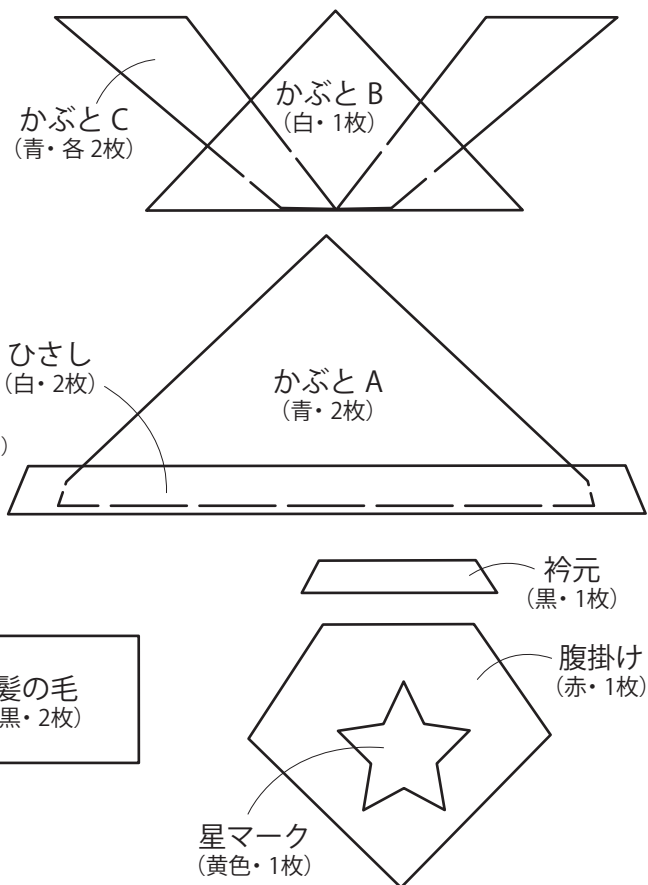

CHECK

この正方形は5cm×5cmです。型紙を出力後、正式なサイズで出力されているかの目安にご利用ください。

5cm × 5cm

《実物大の型紙》

土台
(紫・2枚)

台紙
(厚紙・キルト芯・各1枚)

金球
(黄色・2枚)

ポール(薄茶・1枚)

CHECK

この正方形は5cm×5cmです。型紙を出力後、正式なサイズで出力されているかの目安にご利用ください。

5cm×5cm

《実物大の型紙》

※刺しゅうは 25 番刺しゅう糸(2本どり)

金太郎

犬

こいのぼり