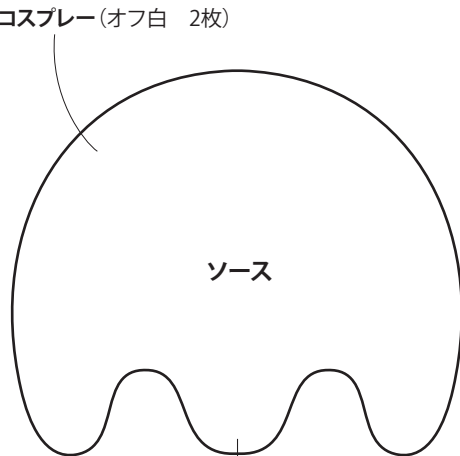

棒
(ビニールシート 1枚)

バックS(赤
1本のみ)

棒(たまご色
2枚)

あたり

CHECK

この正方形は5cm×5cmです。型紙を出力後、正式なサイズで出力されているかの目安にご利用ください。

5 cm × 5 cm