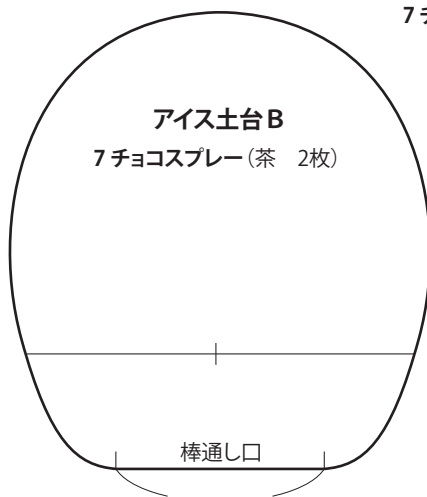

棒
(ビニールシート 1枚)

バックS(赤
1本のみ)

棒(たまご色
2枚)

あたり

CHECK

この正方形は5cm×5cmです。型紙を出力後、正式なサイズで出力されているかの目安にご利用ください。

5 cm × 5 cm