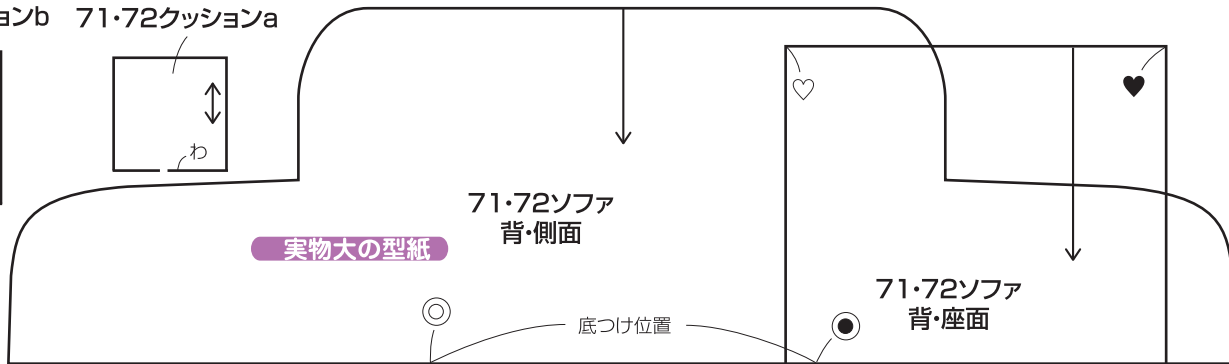

71・72クッションc 71・72クッションb 71・72クッションa

71・72ソファ  
背・側面

実物大の型紙

底つけ位置

71・72ソファ  
背・座面

71・72ソファ  
底

返し口

## CHECK

この正方形は5cm×5cmです。型紙を出力後、正式なサイズで出力されているかの目安にご利用ください。

5cm×5cm