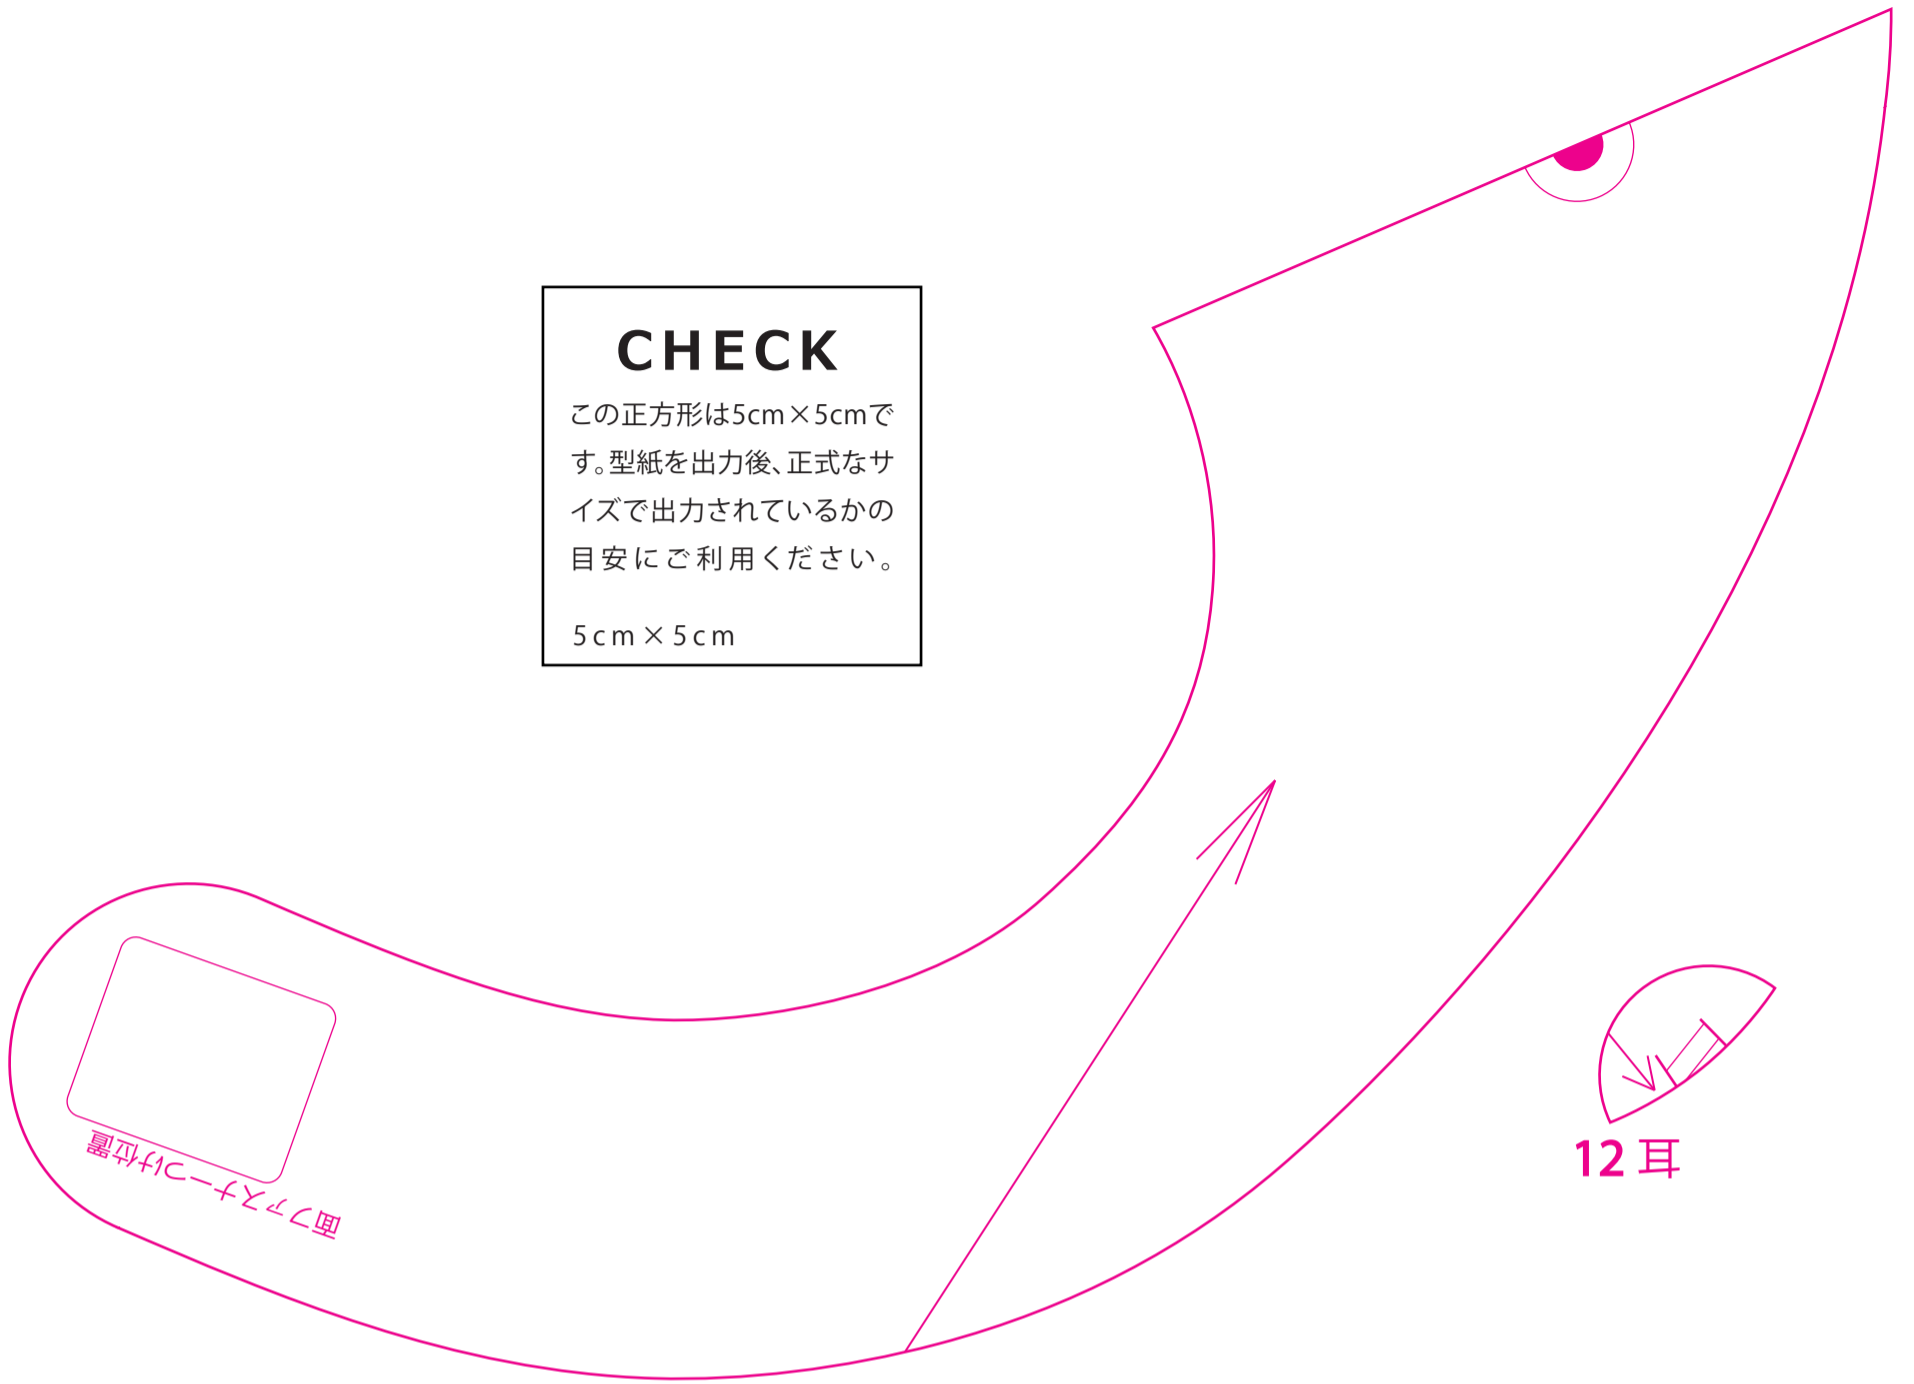

CHECK

この正方形は5cm×5cmです。型紙を出力後、正式なサイズで出力されているかの目安にご利用ください。

5cm×5cm

12 くま