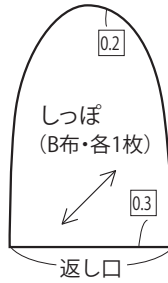

実物大の型紙

※□数字の縫い代をつける

実物大の型紙

※全て裁ち切り

CHECK

この正方形は5cm×5cmです。型紙を出力後、正式なサイズで出力されているかの目安にご利用ください。

5cm×5cm