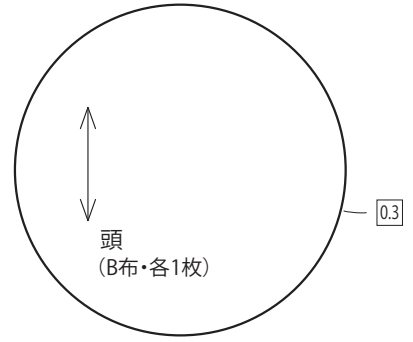

実物大の型紙

※□数字の縫い代をつける

実物大の型紙

※全て裁ち切り

CHECK

この正方形は5cm×5cmです。型紙を出力後、正式なサイズで出力されているかの目安にご利用ください。

5cm×5cm