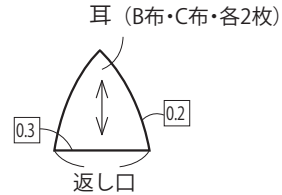

実物大の型紙

※□数字の縫い代をつける

実物大の型紙

※全て裁ち切り

CHECK

この正方形は5cm×5cmです。型紙を出力後、正式なサイズで出力されているかの目安にご利用ください。

5cm×5cm