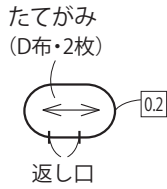

実物大の型紙

※□数字の縫い代をつける

実物大の型紙

※全て裁ち切り

CHECK

この正方形は5cm×5cmです。型紙を出力後、正式なサイズで出力されているかの目安にご利用ください。

5cm×5cm