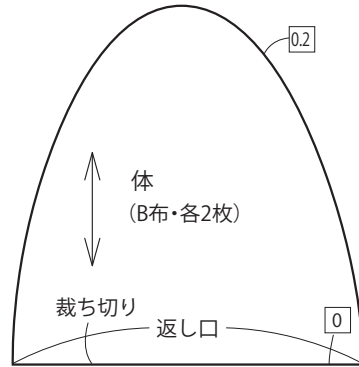

実物大の型紙

※□数字の縫い代をつける

実物大の型紙

※全て裁ち切り

CHECK

この正方形は5cm×5cmです。型紙を出力後、正式なサイズで出力されているかの目安にご利用ください。

5cm×5cm