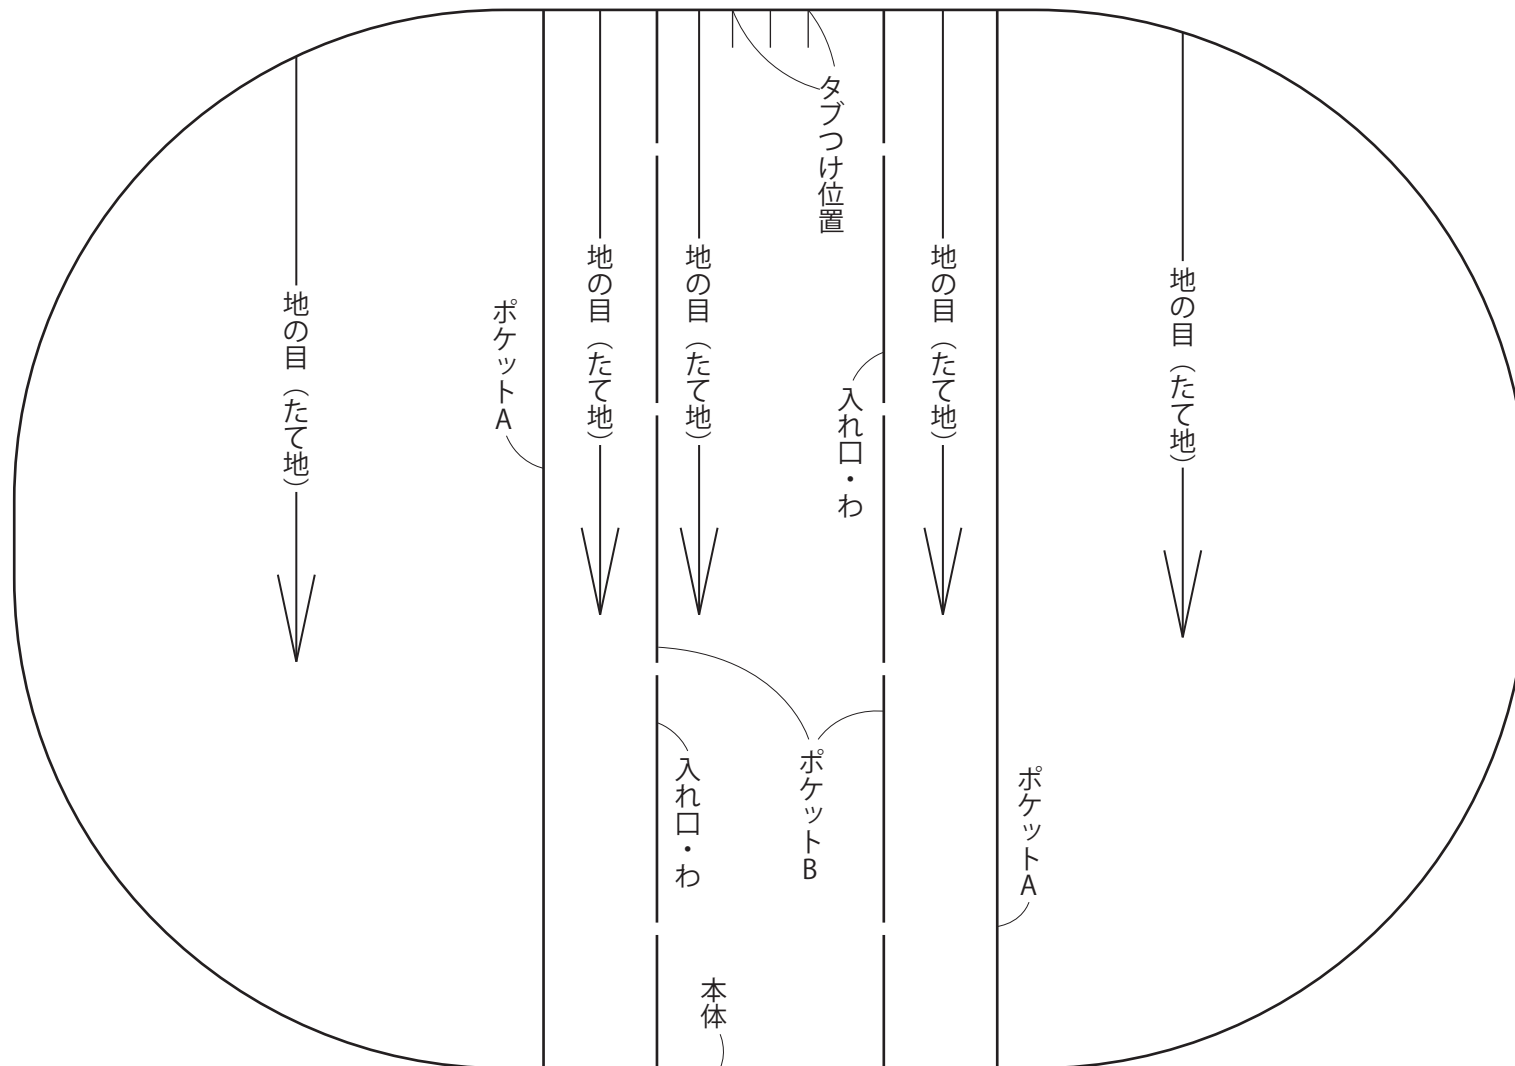

本体・ポケット A・B

タブ

CHECK

この正方形は5cm×5cmです。型紙を出力後、正式なサイズで出力されているかの目安にご利用ください。

5cm×5cm