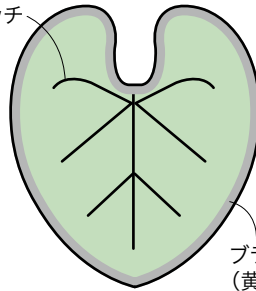

CHECK

この正方形は5cm×5cm
です。型紙を出力後、
正式なサイズで出力
されているかの目安
にご利用ください。

5cm×5cm

実物大の型紙

ストレートステッチ
(濃い紫・1本どり)

A(白)10枚

ブランケットステッチ
(白・2本どり)

A'(白)8枚

B(白)2枚

切り込み線

C(白)1枚

ブランケットステッチ
(白・2本どり)

D(白)1枚

E(薄い緑)3枚

アウトラインステッチ
(黄緑・2本どり)

F(抹茶色)3枚

ブランケットステッチ
(黄緑・4本どり)

F'(抹茶色)3枚