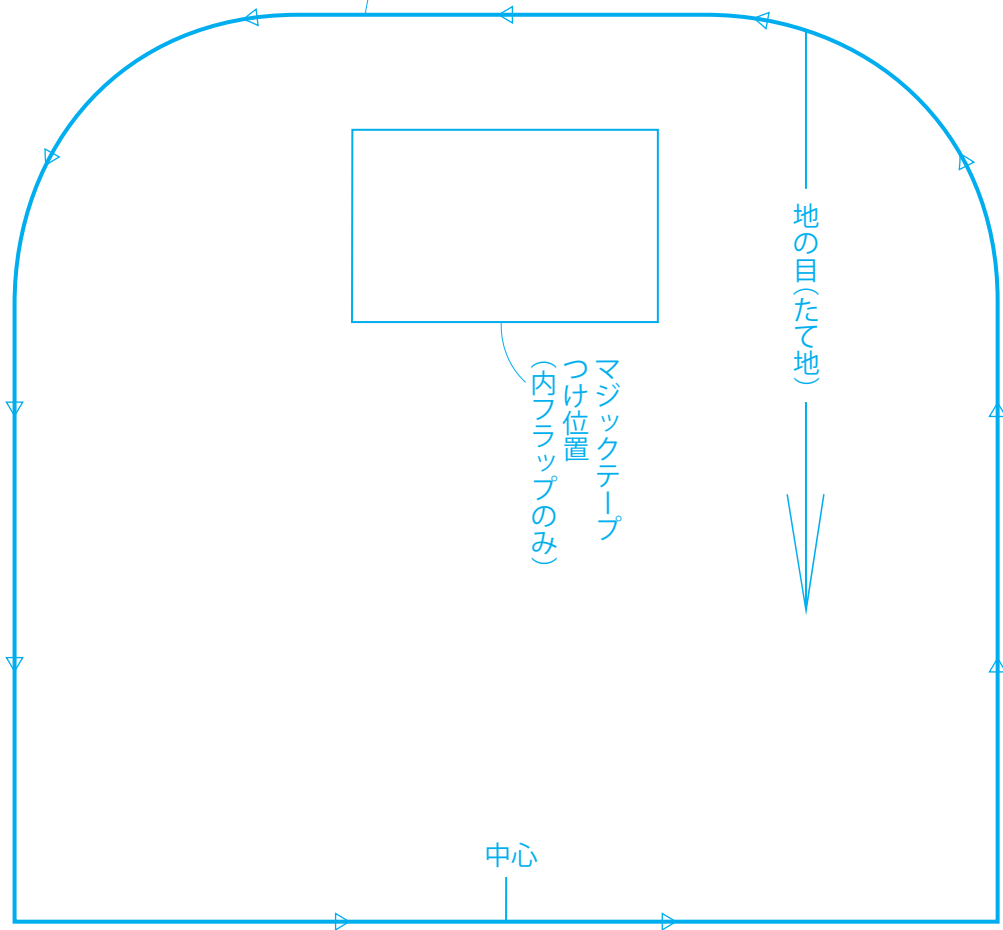

## 78 フラップ

### CHECK

この正方形は5cm×5cmです。型紙を出力後、正式なサイズで出力されているかの目安にご利用ください。

5cm×5cm