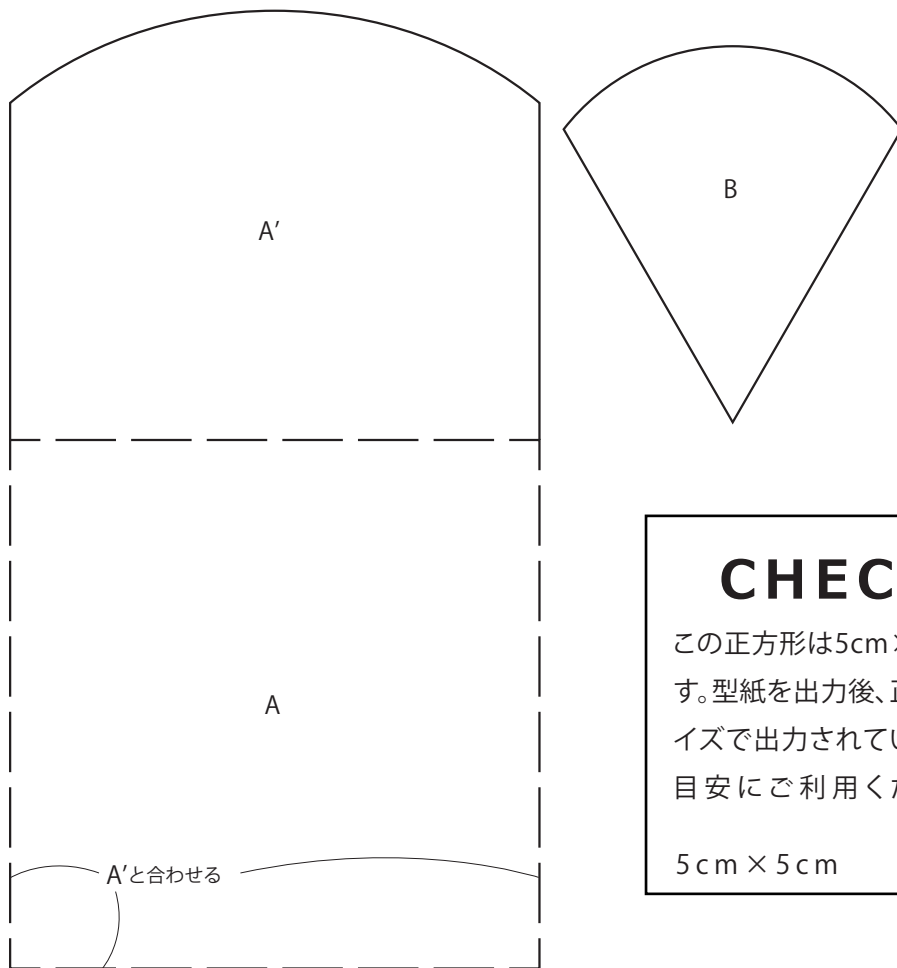

実物大の型紙

CHECK

この正方形は5cm×5cmです。型紙を出力後、正式なサイズで出力されているかの目安にご利用ください。

5 cm × 5 cm