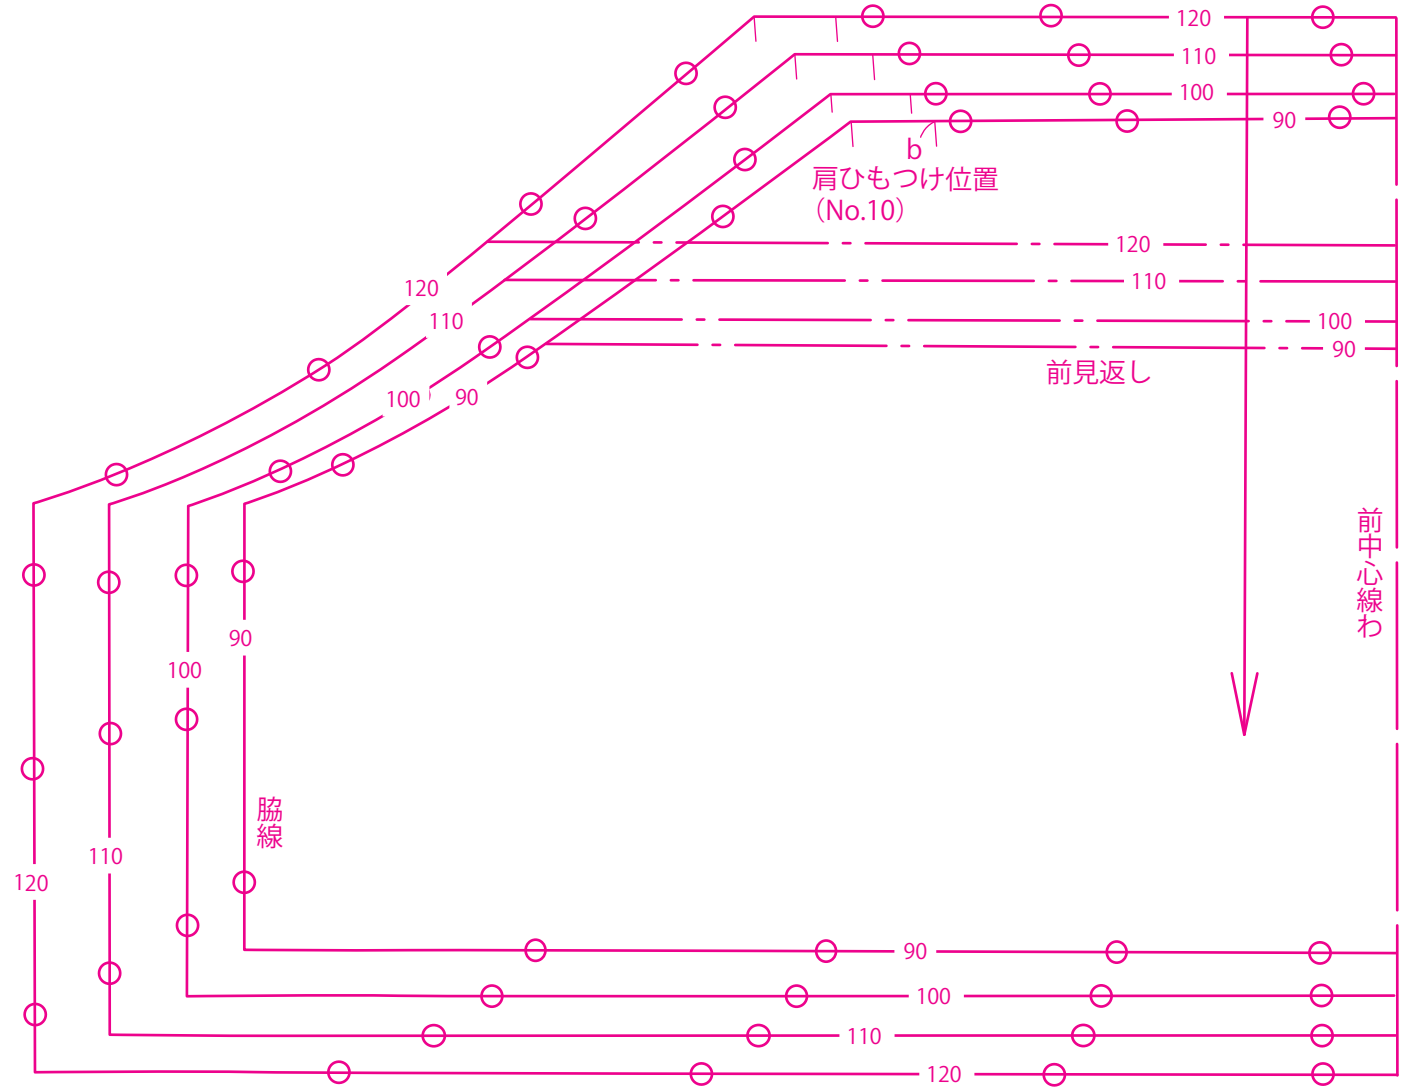

CHECK

この正方形は5cm×5cmです。型紙を出力後、正式なサイズで出力されているかの目安にご利用ください。

5cm×5cm

10前・前見返し