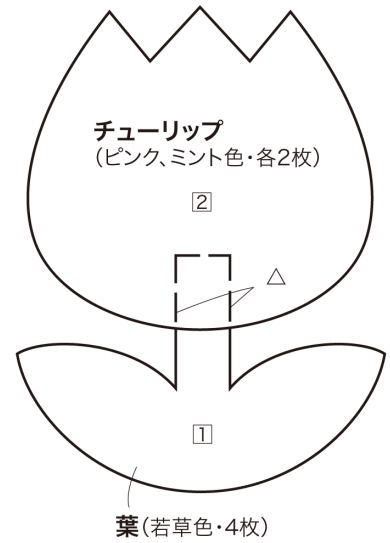

CHECK

この正方形は5cm×5cmです。型紙を出力後、正式なサイズで出力されているかの目安にご利用ください。

5cm×5cm

持ち手 (ベージュ・1枚)