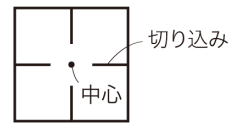

CHECK

この正方形は5cm×5cmです。型紙を出力後、正式なサイズで出力されているかの目安にご利用ください。

5cm×5cm

花びらa
(薄ピンク・薄紫・水色・各8枚)

花びらb
(薄ピンク・薄紫・水色・各8枚)

花の中心(ピンク・白・空色・各1枚)