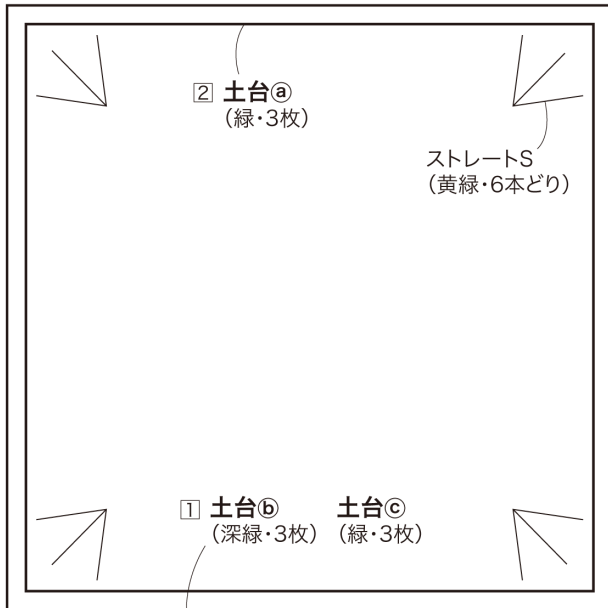

CHECK

この正方形は5cm×5cmです。型紙を出力後、正式なサイズで出力されているかの目安にご利用ください。

5cm×5cm

花びらa
(薄ピンク・薄紫・水色・各8枚)

花びらb
(薄ピンク・薄紫・水色・各8枚)

花の中心(ピンク・白・空色・各1枚)