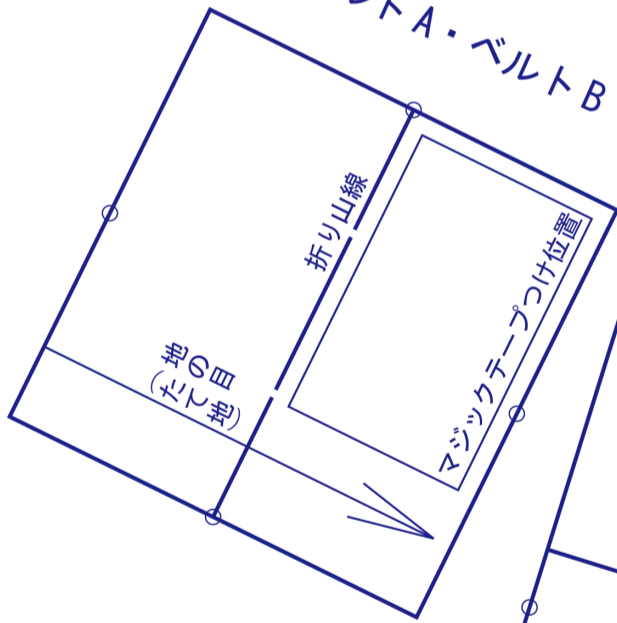

CHECK

この正方形は5cm×5cmです。型紙を出力後、正式なサイズで出力されているかの目安にご利用ください。

5cm×5cm

23・24まち

23・24ベルトA・ベルトB

23・24 後ろ本体

23・24 前本体