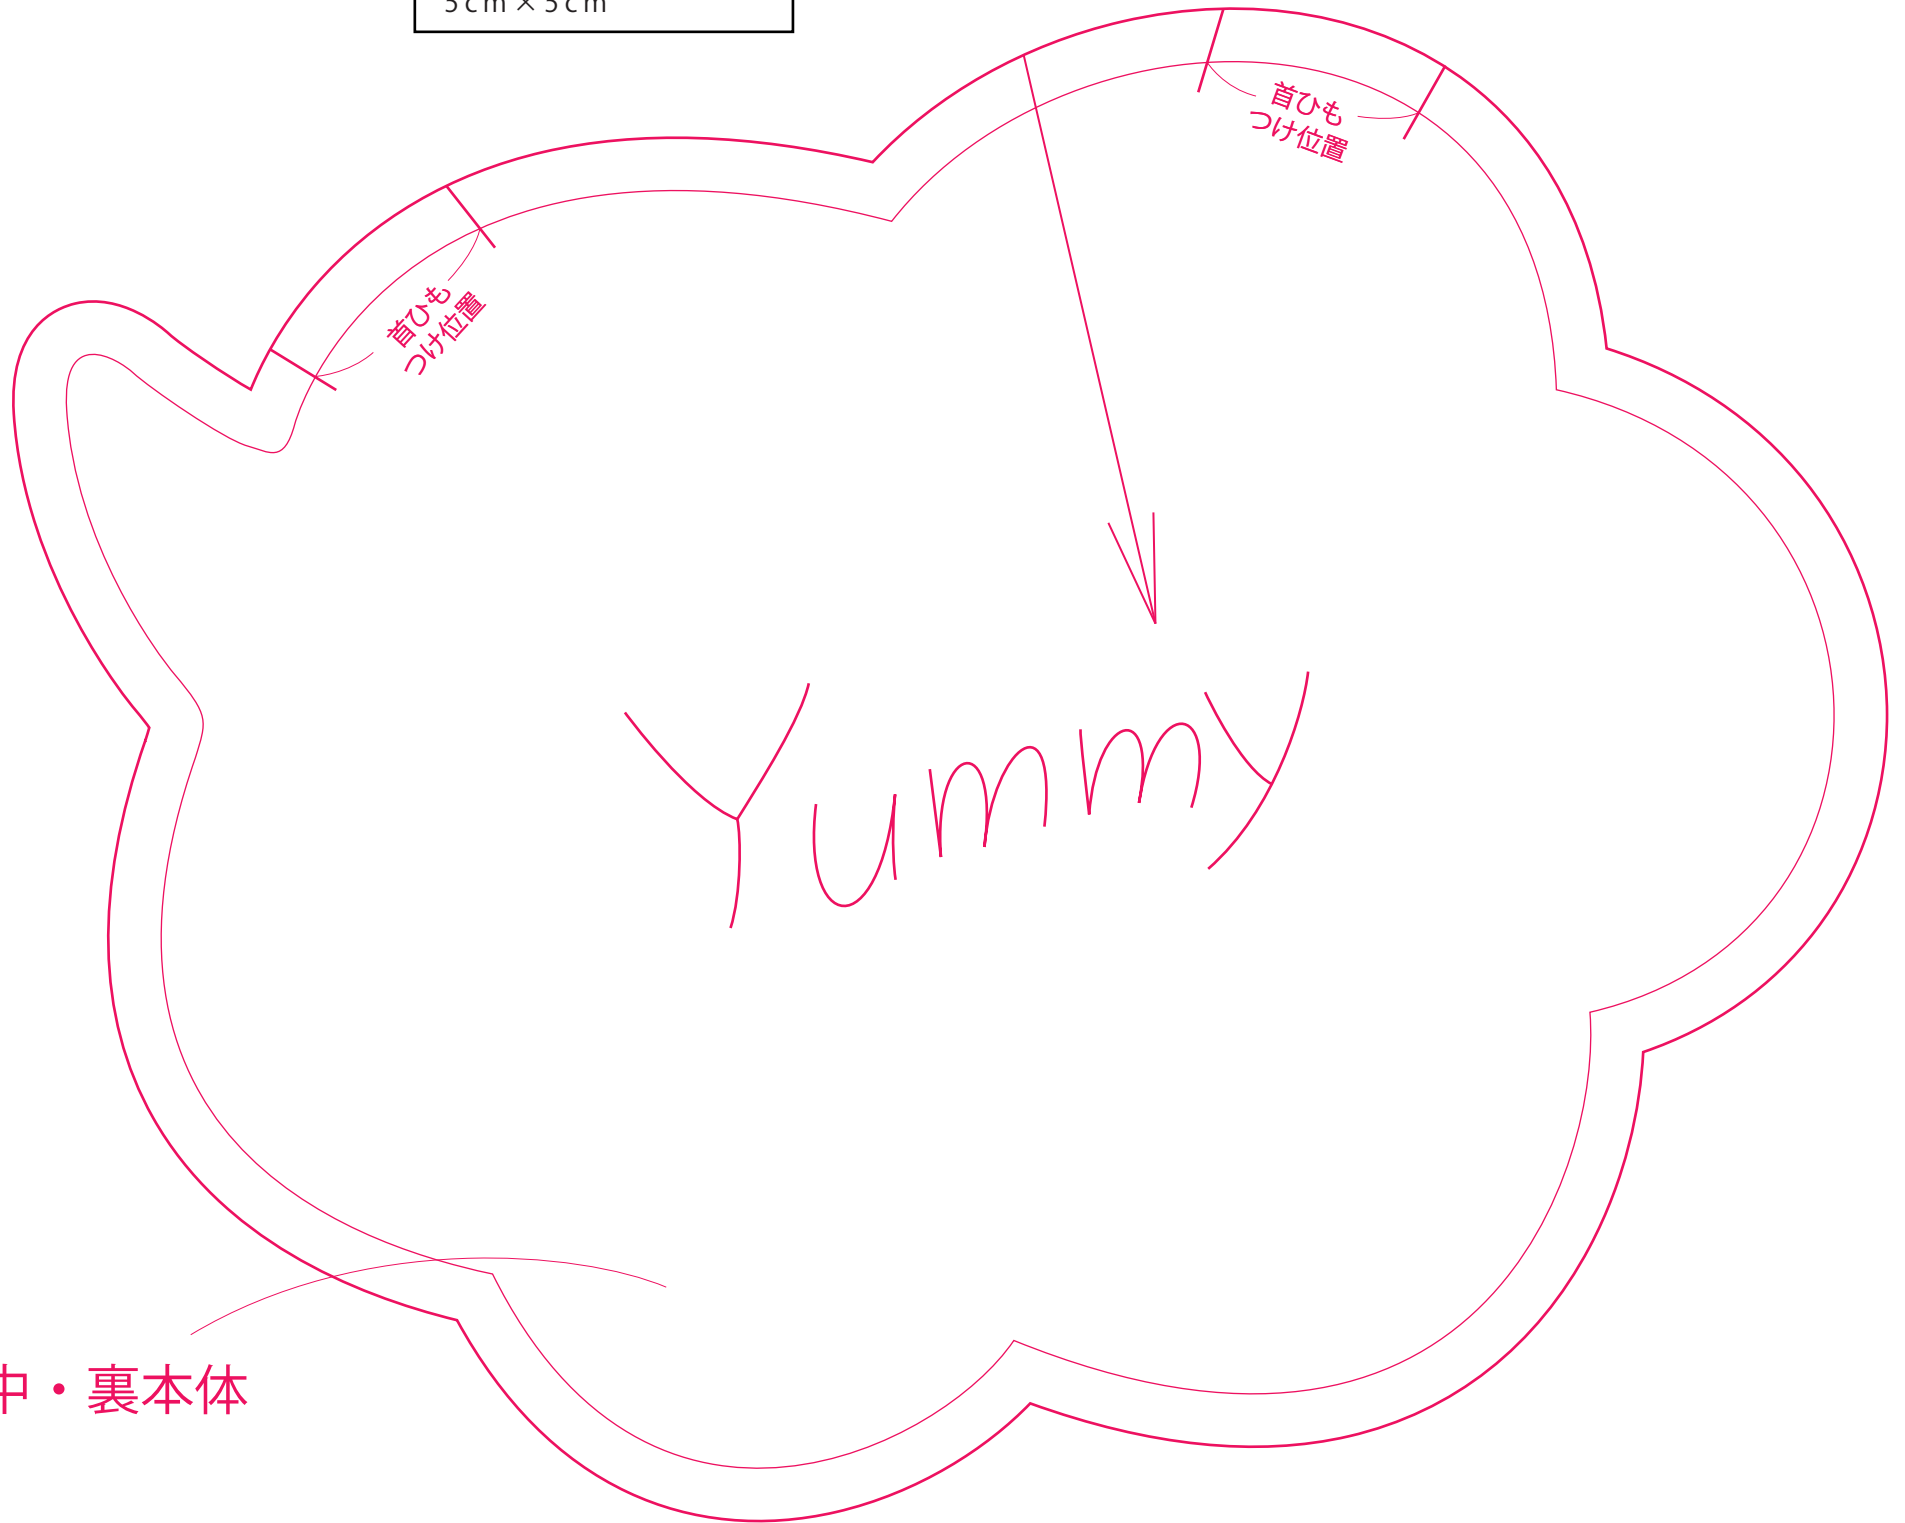

CHECK

この正方形は5cm×5cmです。型紙を出力後、正式なサイズで出力されているかの目安にご利用ください。

5cm×5cm

表・中・裏本体