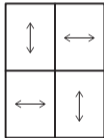

CHECK

この正方形は5cm×5cmです。型紙を出力後、正式なサイズで出力されているかの目安にご利用ください。

5 cm × 5 cm

※矢印は糸の方向