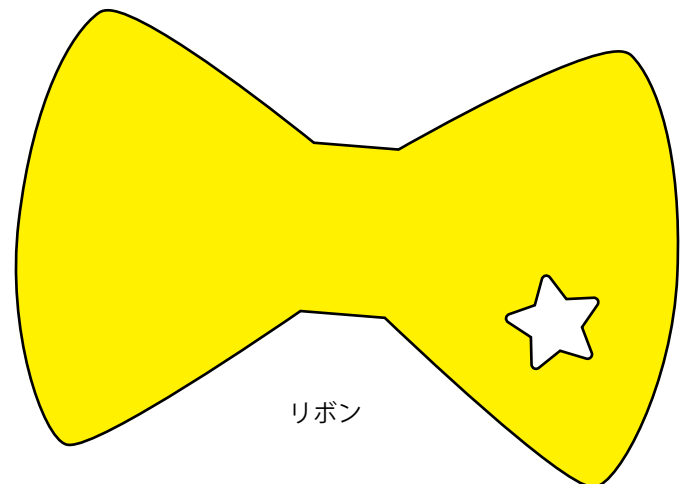

図案は
150%に拡大

こうもり

おばけ

かぼちゃ

CHECK

この正方形は5cm×5cm
です。型紙を出力後、
正式なサイズで出力
されているかの目安
にご利用ください。

5cm×5cm

リボン