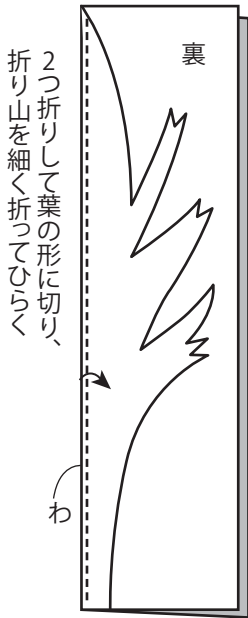

実物大／葉

CHECK

この正方形は5cm×5cmです。型紙を出力後、正式なサイズで出力されているかの目安にご利用ください。

5cm×5cm