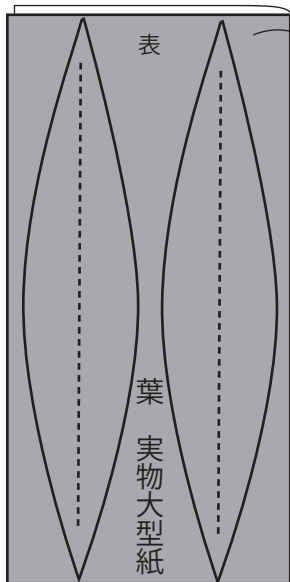

葉

CHECK

この正方形は5cm×5cmです。型紙を出力後、正式なサイズで出力されているかの目安にご利用ください。

5cm×5cm