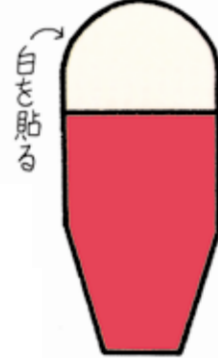

●実物大図

CHECK

この正方形は5cm×5cm
です。型紙を出力後、
正式なサイズで出力
されているかの目安
にご利用ください。

5cm×5cm

手(2枚重ね)

キティ(1・2)
Bは白だけ作
作り、線を描く

ボタン(フェルト)

目(フェルト)

鼻(フェルト)

耳(2枚重ね)

リボン

←マーカーで描く