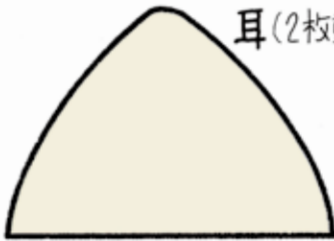

キティ(1・2)
Bは白だけ作
作り、線を描く

ボタン(フェルト)

目(フェルト)

鼻(フェルト)

耳(2枚重ね)