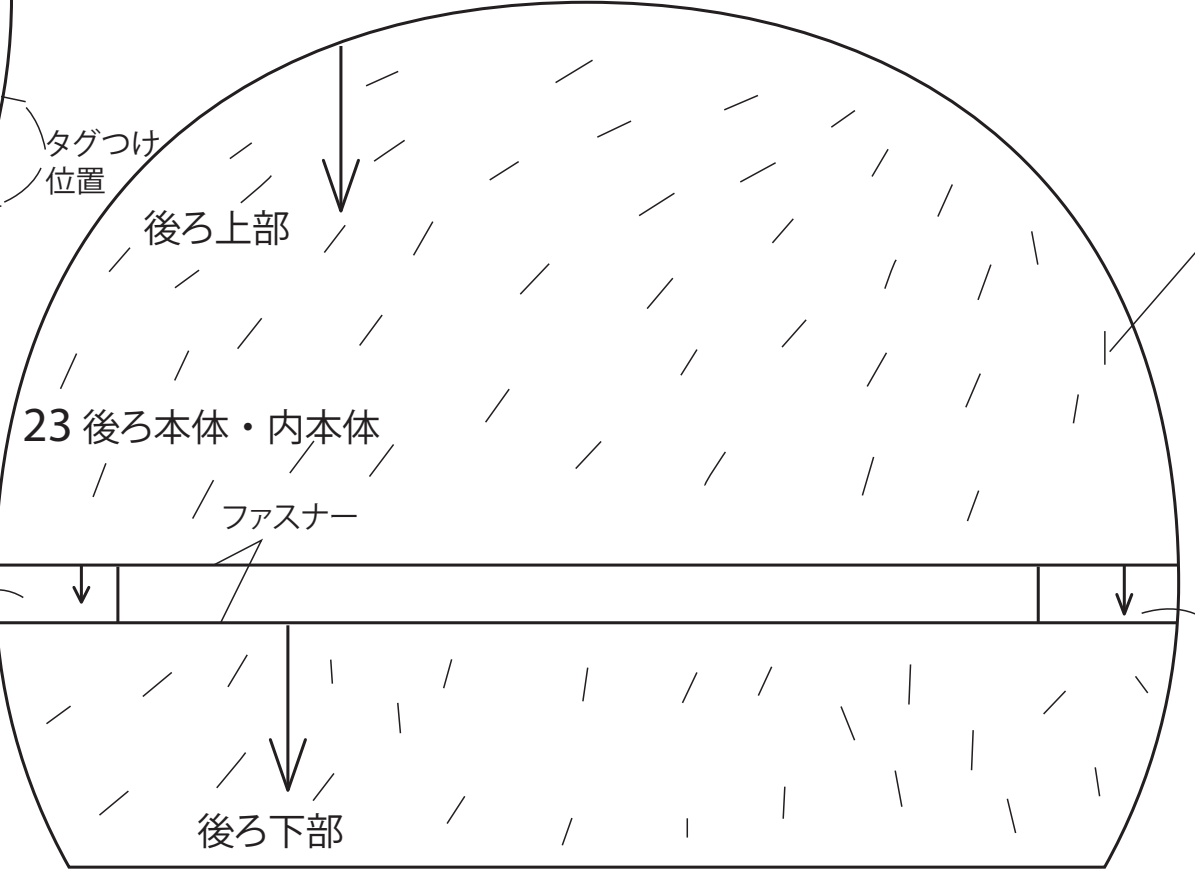

23 前本体・内本体

CHECK

この正方形は5cm×5cmで
す。型紙を出力後、正式な
サイズで出力されているか
の目安にご利用ください。

5cm×5cm

23 後ろ本体・内本体

ストレートステッチ
ランダムに刺す
(刺し子糸・青)

ストレートステッチ
ランダムに刺す
(刺し子糸・青)