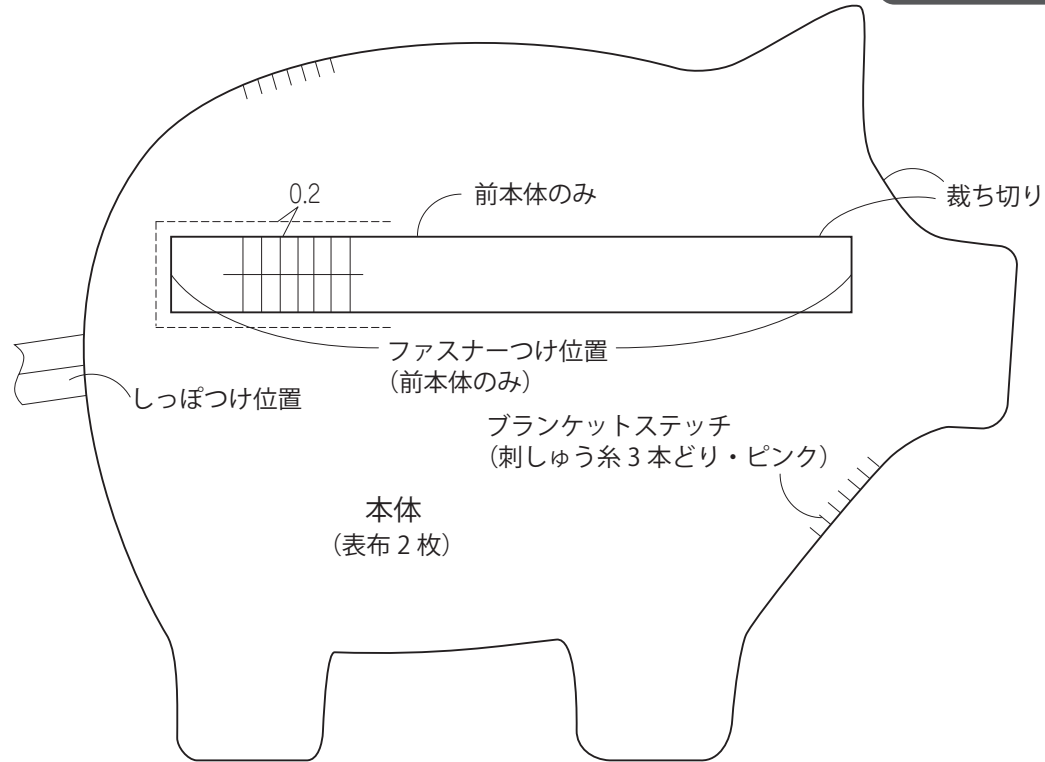

実物大の型紙

CHECK

この正方形は5cm×5cmです。型紙を出力後、正式なサイズで出力されているかの目安にご利用ください。

5cm×5cm