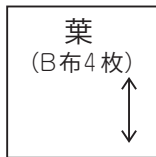

CHECK

この正方形は5cm×5cmです。型紙を出力後、正式なサイズで出力されているかの目安にご利用ください。

5cm×5cm

※すべて裁ち切り

ペンダント土台布
(フェルト・
ピンク・1枚)