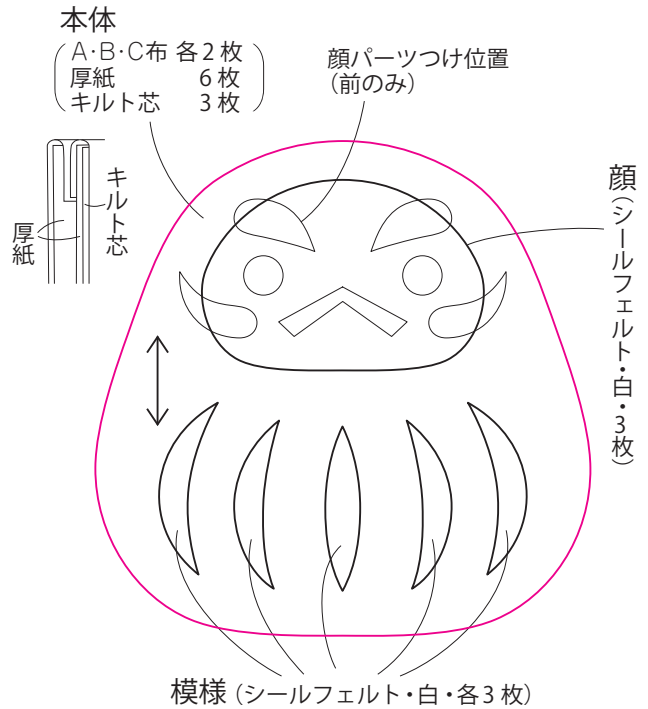

CHECK

この正方形は5cm×5cmです。型紙を出力後、正式なサイズで出力されているかの目安にご利用ください。

5cm×5cm

※シールフェルト、厚紙、キルト芯は裁ち切り。それ以外は0.7cmののり代をつけて裁ちます

顔パーツ実物大の型紙

※すべて裁ち切り