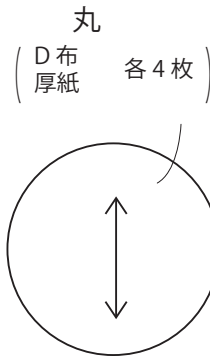

CHECK

この正方形は5cm×5cmです。型紙を出力後、正式なサイズで出力されているかの目安にご利用ください。

5cm×5cm

※シールフェルト、厚紙、キルト芯は裁ち切り。それ以外は0.7cmののり代をつけて裁ちます

顔パーツ実物大の型紙

※すべて裁ち切り