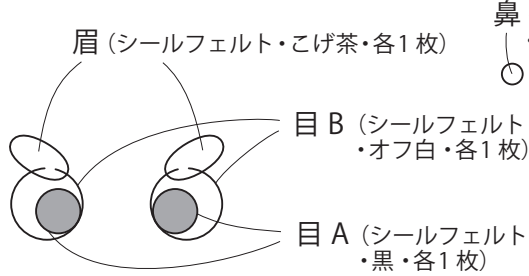

CHECK

この正方形は5cm×5cmです。型紙を出力後、正式なサイズで出力されているかの目安にご利用ください。

5cm × 5cm

※フェルト、シールフェルトは裁ち切り。
それ以外は 0.5cmの縫い代をつけて裁ちます

バックステッチ (刺しゅう糸・3本どり・赤)