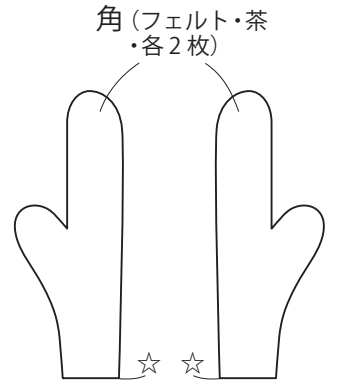

CHECK

この正方形は5cm×5cmです。型紙を出力後、正式なサイズで出力されているかの目安にご利用ください。

5cm × 5cm

※フェルト、シールフェルトは裁ち切り。
それ以外は 0.5cmの縫い代をつけて裁ちます

バックステッチ (刺しゅう糸・3本どり・赤)