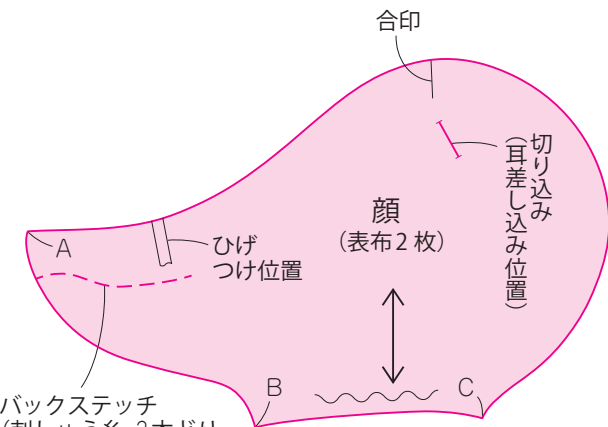

CHECK

この正方形は5cm×5cmです。型紙を出力後、正式なサイズで出力されているかの目安にご利用ください。

5cm × 5cm

※フェルト、シールフェルトは裁ち切り。
それ以外は 0.5cmの縫い代をつけて裁ちます

バックステッチ (刺しゅう糸・3本どり・赤)