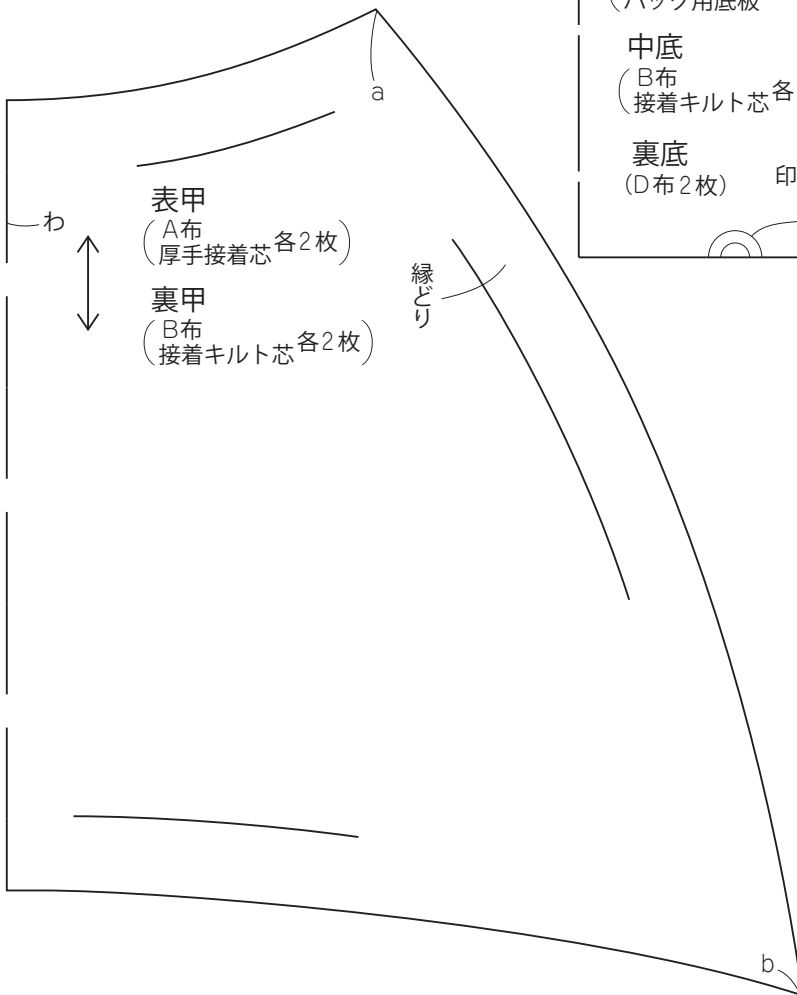

CHECK

この正方形は5cm×5cmです。型紙を出力後、正式なサイズで出力されているかの目安にご利用ください。

5cm×5cm

実物大の型紙
※すべて裁ち切り

縁どり幅11
(ニットバインダー)