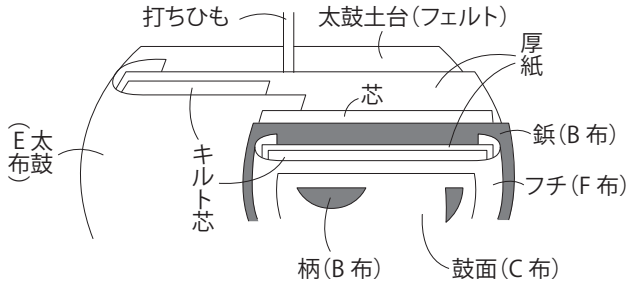

CHECK

この正方形は5cm×5cmです。型紙を出力後、正式なサイズで出力されているかの目安にご利用ください。

5cm×5cm

実物大の型紙

※指定以外0.5cmの縫い代をつけて裁ちます。
※フェルト、キルト芯、画用紙、厚紙は裁ち切り。

ちょうちん土台 (画用紙, フェルト 各2枚)
ちょうちん (D布, キルト芯 各2枚, 厚紙)

はっぴ本体 (A布, キルト芯 各1枚, 厚紙)
衿 (シールフェルト 1枚)
はっぴ土台 (画用紙, フェルト 各1枚)