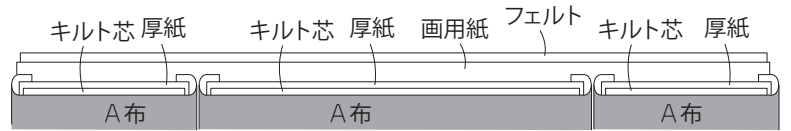

CHECK

この正方形は5cm×5cmです。型紙を出力後、正式なサイズで出力されているかの目安にご利用ください。

5cm×5cm

実物大の型紙

※指定以外0.5cmの縫い代をつけて裁ちます。
※フェルト、キルト芯、画用紙、厚紙は裁ち切り。

ちょうちん土台 (画用紙, フェルト 各2枚)
ちょうちん (D布, キルト芯 各2枚, 厚紙)

はっぴ本体 (A布, キルト芯 各1枚, 厚紙)
衿 (シールフェルト 1枚)
はっぴ土台 (画用紙, フェルト 各1枚)