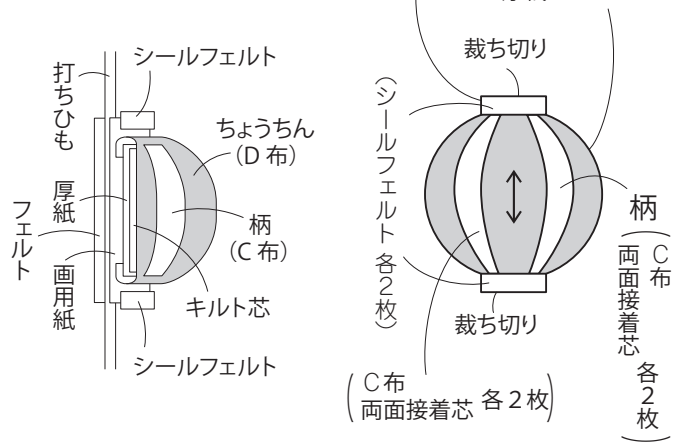

CHECK

この正方形は5cm×5cmです。型紙を出力後、正式なサイズで出力されているかの目安にご利用ください。

5cm×5cm

実物大の型紙

※指定以外0.5cmの縫い代をつけて裁ちます。
※フェルト、キルト芯、画用紙、厚紙は裁ち切り。

ちょうちん土台 (画用紙, フェルト 各2枚)
ちょうちん (D布, キルト芯 各2枚, 厚紙)

はっぴ本体 (A布, キルト芯 各1枚, 厚紙)
衿 (シールフェルト 1枚)
はっぴ土台 (画用紙, フェルト 各1枚)