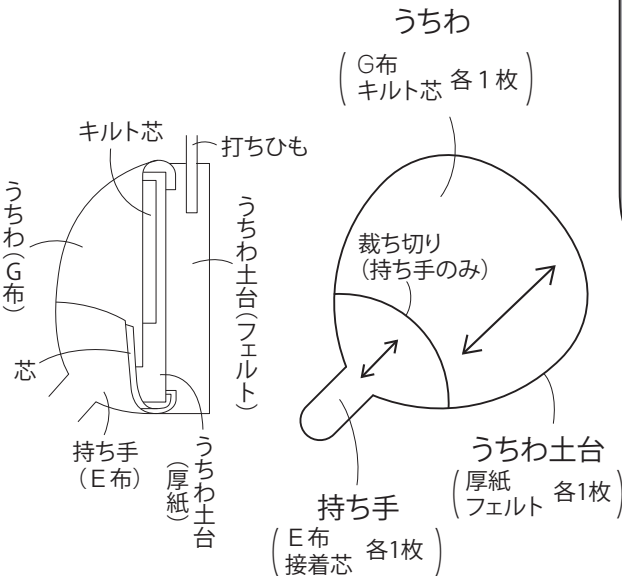

CHECK

この正方形は5cm×5cmです。型紙を出力後、正式なサイズで出力されているかの目安にご利用ください。

5cm×5cm

実物大の型紙

※指定以外0.5cmの縫い代をつけて裁ちます。
※フェルト、キルト芯、画用紙、厚紙は裁ち切り。

ちょうちん土台 (画用紙, フェルト 各2枚)
ちょうちん (D布, キルト芯 各2枚, 厚紙)

はっぴ本体 (A布, キルト芯 各1枚, 厚紙)
衿 (シールフェルト 1枚)
はっぴ土台 (画用紙, フェルト 各1枚)