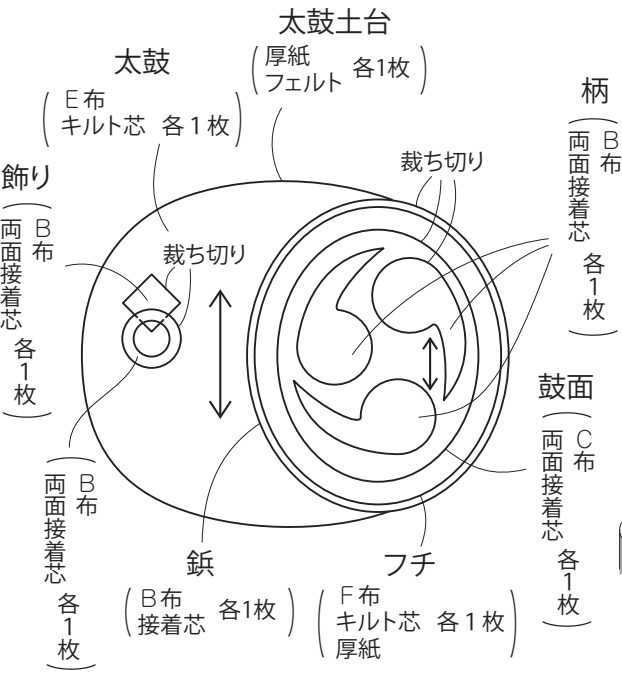

CHECK

この正方形は5cm×5cmです。型紙を出力後、正式なサイズで出力されているかの目安にご利用ください。

5cm×5cm

実物大の型紙

※指定以外0.5cmの縫い代をつけて裁ちます。
※フェルト、キルト芯、画用紙、厚紙は裁ち切り。

ちょうちん土台 (画用紙, フェルト 各2枚)
ちょうちん (D布, キルト芯 各2枚, 厚紙)

はっぴ本体 (A布, キルト芯 各1枚, 厚紙)
衿 (シールフェルト 1枚)
はっぴ土台 (画用紙, フェルト 各1枚)