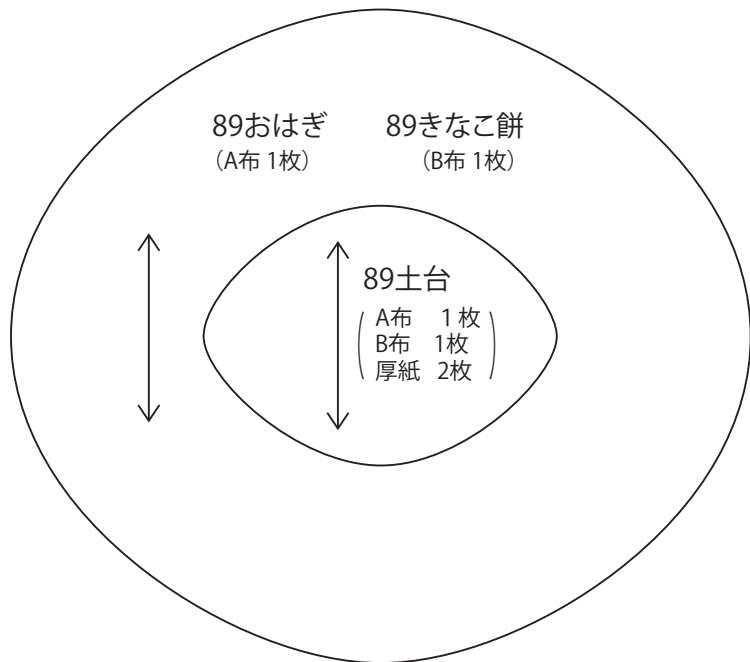

※指定以外は0.7cmの縫い代をつけて裁ちます。  
厚紙、フェルトは裁ち切り。

実物大の型紙

89おはぎ  
(A布 1枚)

89きなこ餅  
(B布 1枚)

89土台  
( A布 1枚 )  
( B布 1枚 )  
厚紙 2枚

## CHECK

この正方形は5cm×5cmです。型紙を出力後、正式なサイズで出力されているかの目安にご利用ください。

5cm×5cm