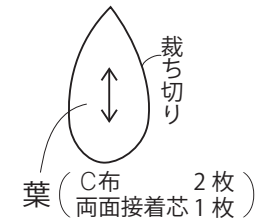

実物大の型紙

※指定以外は、0.7cm
の縫い代をつけて
裁ちます。

CHECK

この正方形は5cm×5cmで
す。型紙を出力後、正式なサ
イズで出力されているかの
目安にご利用ください。

5cm×5cm