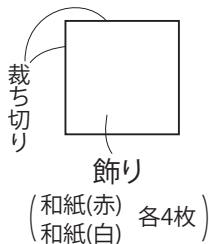

実物大の型紙

※指定以外は、0.7cm
の縫い代をつけて
裁ちます。

CHECK

この正方形は5cm×5cmで
す。型紙を出力後、正式なサ
イズで出力されているかの
目安にご利用ください。

5cm×5cm