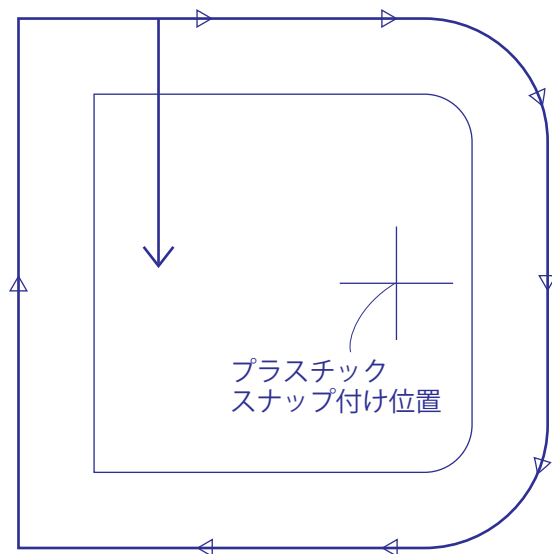

No.
19

とめ布

CHECK

この正方形は5cm×5cmです。型紙を出力後、正式なサイズで出力されているかの目安にご利用ください。

5cm×5cm