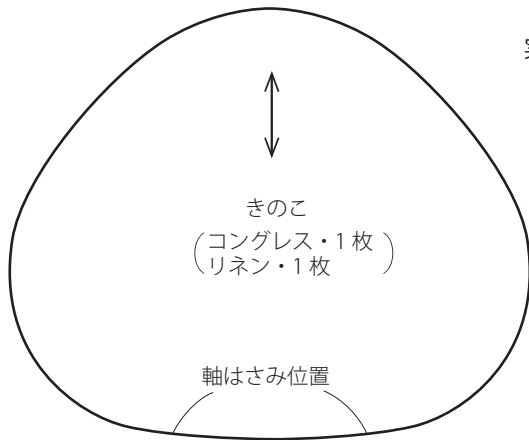

CHECK

この正方形は5cm×5cmです。型紙を出力後、正式なサイズで出力されているかの目安にご利用ください。

5cm×5cm

実物大の型紙