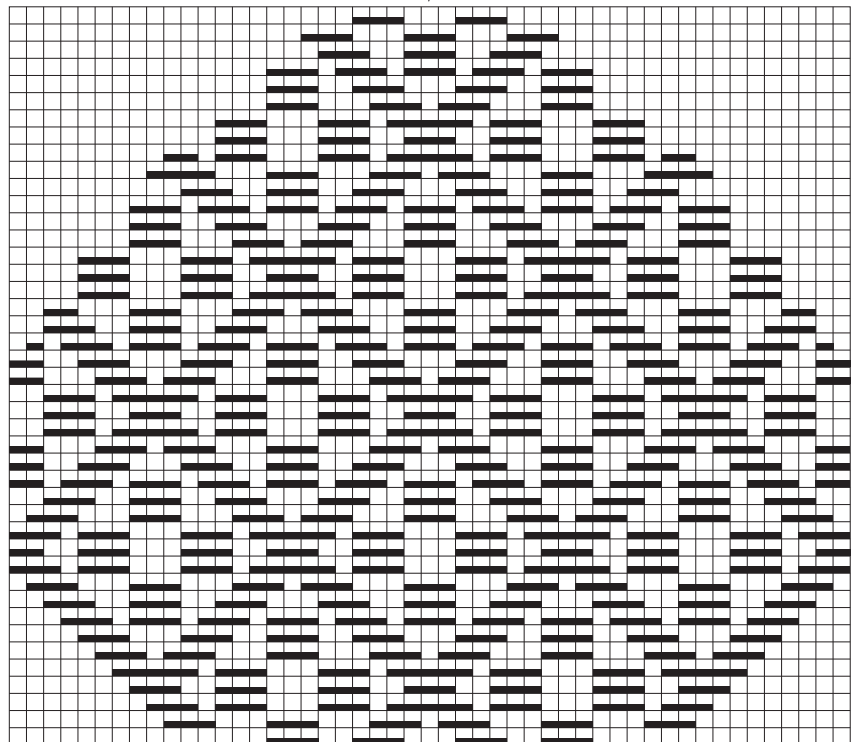

全体の刺し方図案

中心

糸・・・(7) 青 / (8) 抹茶

CHECK

この正方形は5cm×5cmです。型紙を出力後、正式なサイズで出力されているかの目安にご利用ください。

5cm×5cm