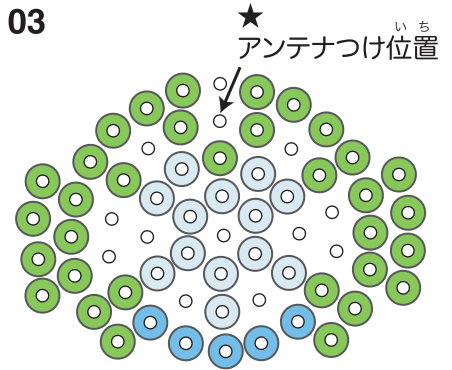

CHECK

この正方形は5cm×5cmです。型紙を出力後、正式なサイズで出力されているかの目安にご利用ください。

5cm×5cm

すべてラウンドプレートをつかいます。

アンテナ

アンテナは03の★部分に
☆をさしこみます。

01

02

03

04

05

06,07

08

09

10

11