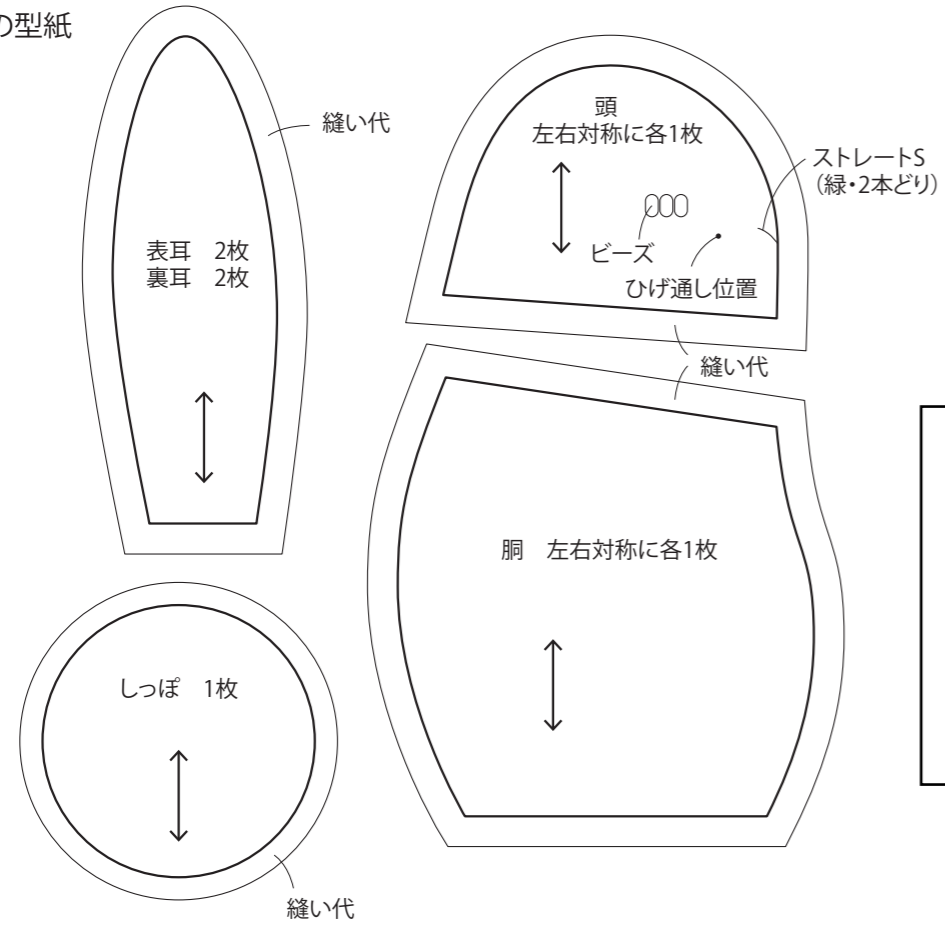

実物大の型紙

CHECK

この正方形は5cm×5cmです。型紙を出力後、正式なサイズで出力されているかの目安にご利用ください。

5cm×5cm