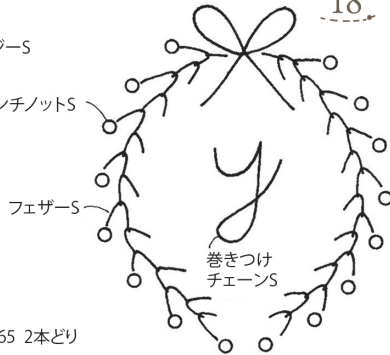

CHECK

この正方形は5cm×5cmで
す。型紙を出力後、正式なサ
イズで出力されているかの
目安にご利用ください。

5 cm × 5 cm

※ 実物大の図案 ※

19

18

※全て3865 2本どり