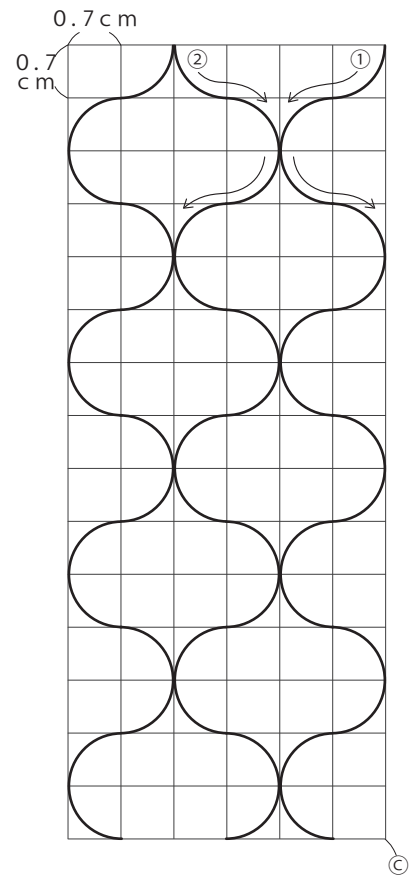

※刺し子糸は1本どり。

刺し子Aの図案

刺し子Bの図案

刺し子Cの図案

CHECK

この正方形は5cm×5cmです。型紙を出力後、正式なサイズで出力されているかの目安にご利用ください。

5cm×5cm