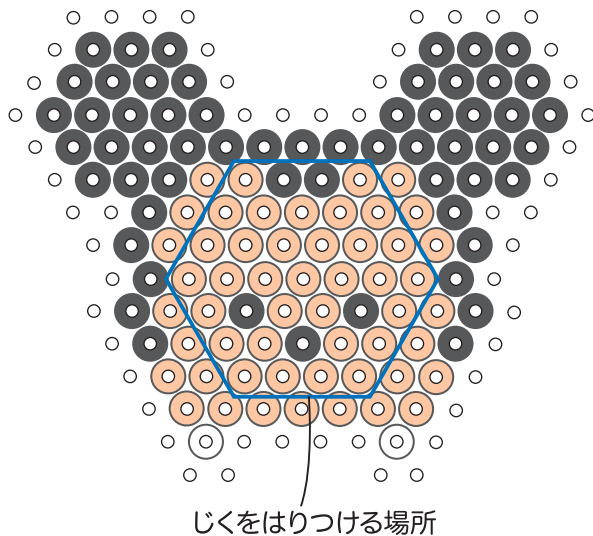

# CHECK

この正方形は5cm×5cmです。型紙を出力後、正式なサイズで出力されているかの目安にご利用ください。

5cm×5cm

©Disney © ブティック社

## [まえ]実物大の図案

ヘキサゴンプレートを使います。  
おなじものを3まい作ります。

\*まえ、じく3まい、うしろを接着剤ではります。

## [まえ]実物大の図案

ヘキサゴンプレートを使います。

## [うしろ]実物大の図案

ヘキサゴンプレートを使います。