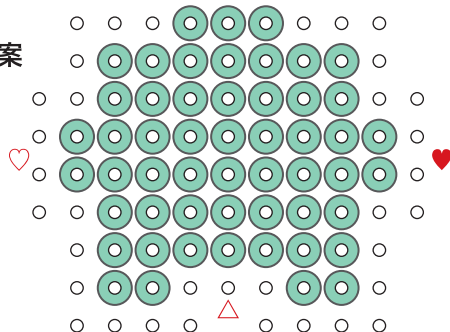

CHECK

この正方形は5cm×5cmです。型紙を出力後、正式なサイズで出力されているかの目安にご利用ください。

5cm×5cm

©Disney ©ブティック社

[よこ・上]実物大の図案

スクエアプレートを使います。
おなじものを2まい作ります。

[よこ・下]実物大の図案

スクエアプレートを使います。
おなじものを2まい作ります。

[そこ]実物大の図案

スクエアプレートを使います。

[ふた]実物大の図案

スクエアプレートを使います。

[まえ]実物大の図案

ヘキサゴンプレートを使います。

[うしろ]実物大の図案

ヘキサゴンプレートを使います。