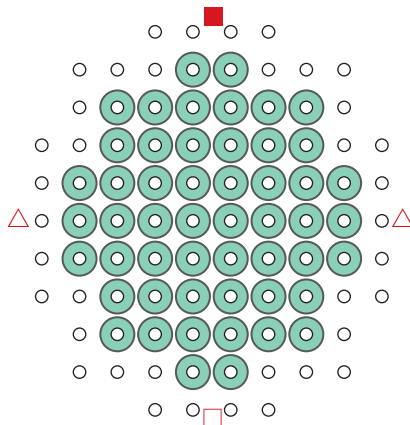

CHECK

この正方形は5cm×5cmです。型紙を出力後、正式なサイズで出力されているかの目安にご利用ください。

5cm×5cm

©Disney ©ブティック社

[よこ・上]実物大の図案

スクエアプレートを使います。
おなじものを2まい作ります。

[よこ・下]実物大の図案

スクエアプレートを使います。
おなじものを2まい作ります。

[そこ]実物大の図案

スクエアプレートを使います。

[ふた]実物大の図案

スクエアプレートを使います。

[まえ]実物大の図案

ヘキサゴンプレートを使います。

[うしろ]実物大の図案

ヘキサゴンプレートを使います。