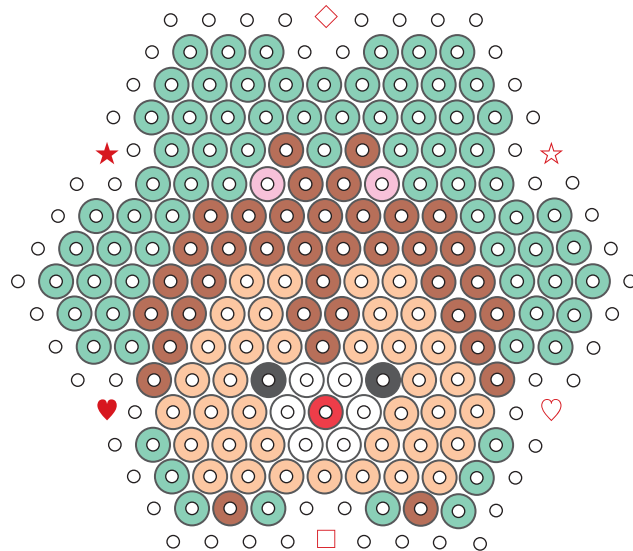

CHECK

この正方形は5cm×5cmです。型紙を出力後、正式なサイズで出力されているかの目安にご利用ください。

5cm×5cm

©Disney ©ブティック社

[よこ・上]実物大の図案

スクエアプレートを使います。
おなじものを2まい作ります。

[よこ・下]実物大の図案

スクエアプレートを使います。
おなじものを2まい作ります。

[そこ]実物大の図案

スクエアプレートを使います。

[ふた]実物大の図案

スクエアプレートを使います。

[まえ]実物大の図案

ヘキサゴンプレートを使います。

[うしろ]実物大の図案

ヘキサゴンプレートを使います。