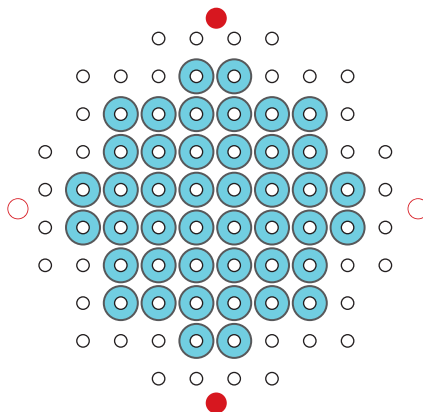

CHECK

この正方形は5cm×5cmです。型紙を出力後、正式なサイズで出力されているかの目安にご利用ください。

5cm×5cm

[よこ]実物大の図案
スクエアプレートを使います。
おなじものを
2まい作ります。

[そこ]実物大の図案
スクエアプレートを使います。

[まえ]実物大の図案
ヘキサゴンプレートを使います。

[うしろ]実物大の図案
ヘキサゴンプレートを使います。