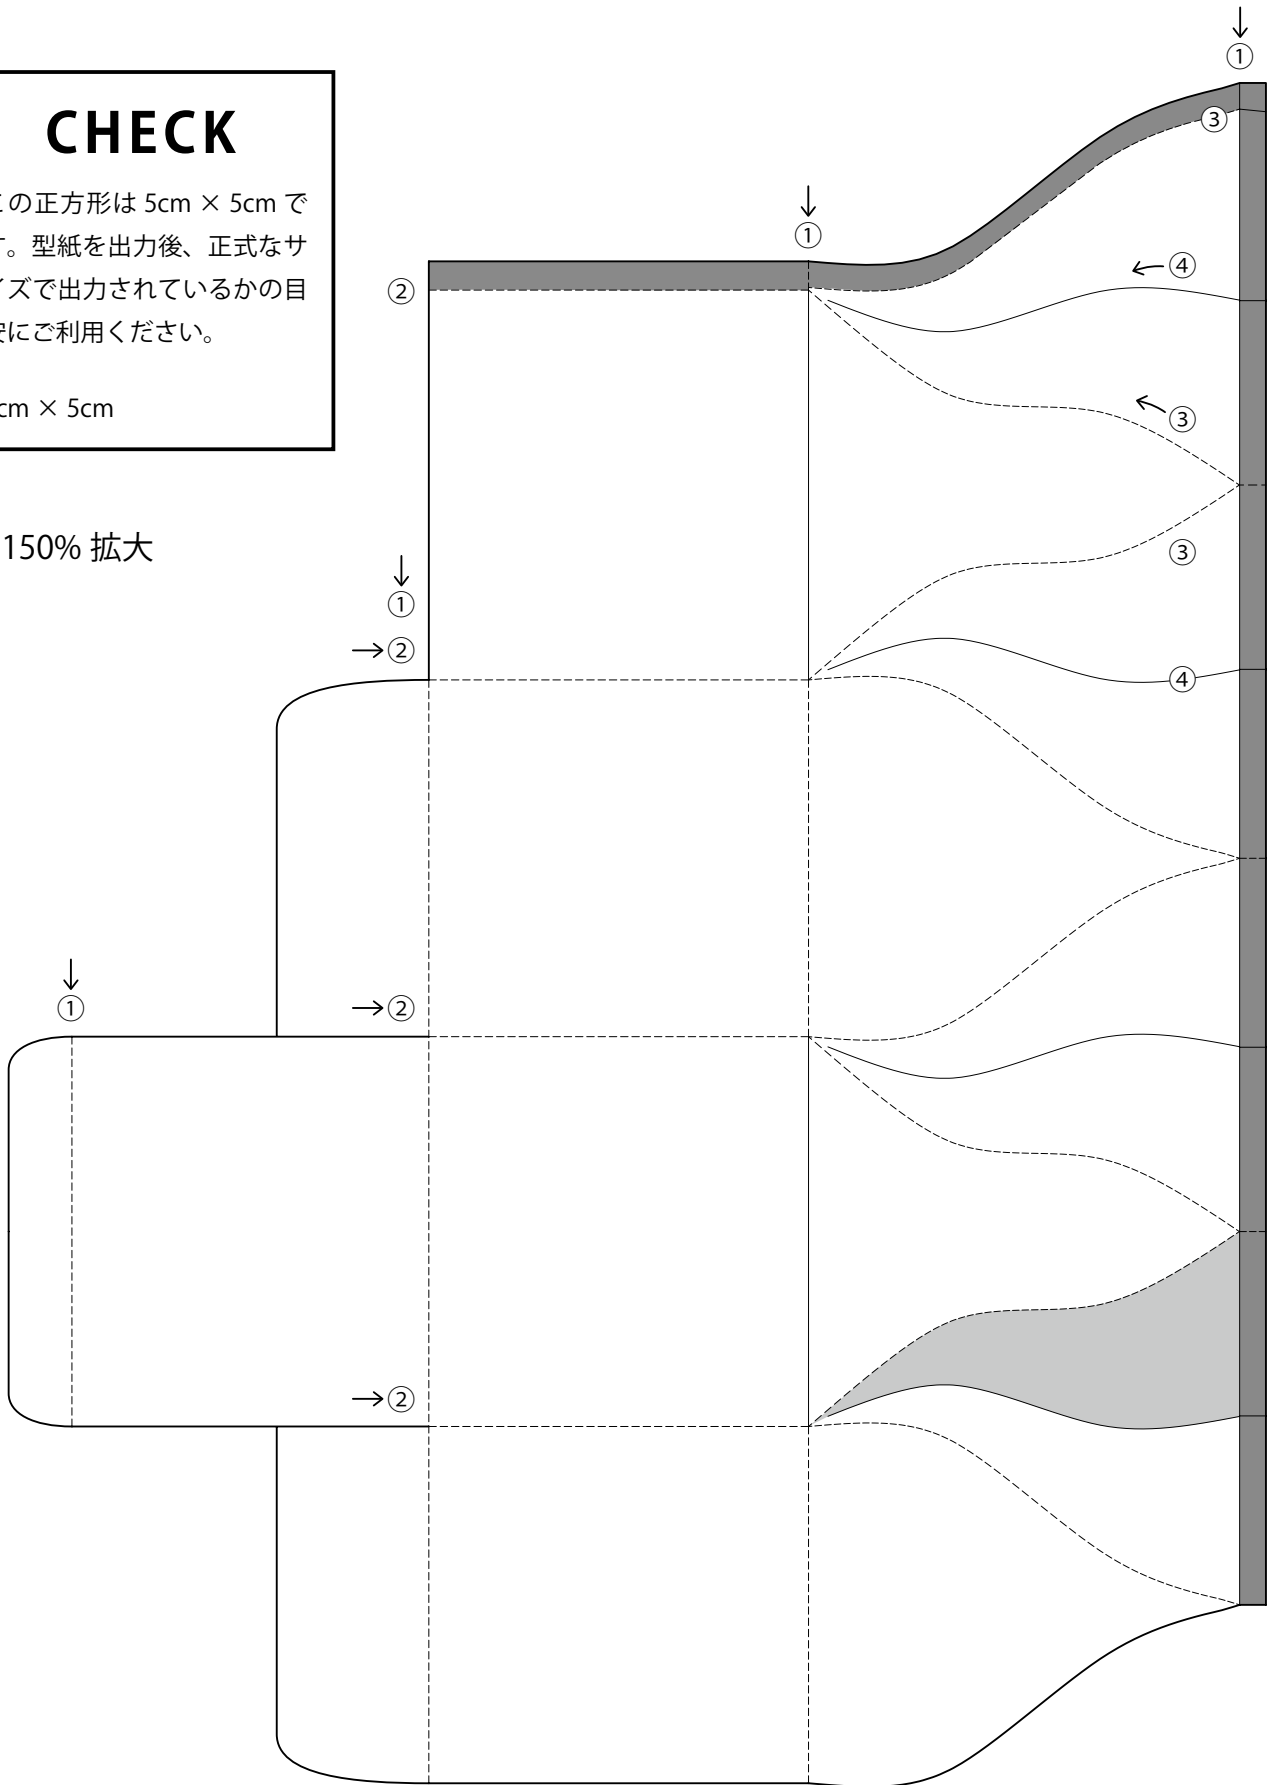

CHECK

この正方形は 5cm × 5cm です。型紙を出力後、正式なサイズで出力されているかの目安にご利用ください。

5cm × 5cm

150% 拡大

■ のりしろ ■ 曲線定規 — 山折り線 - - - 谷折り線