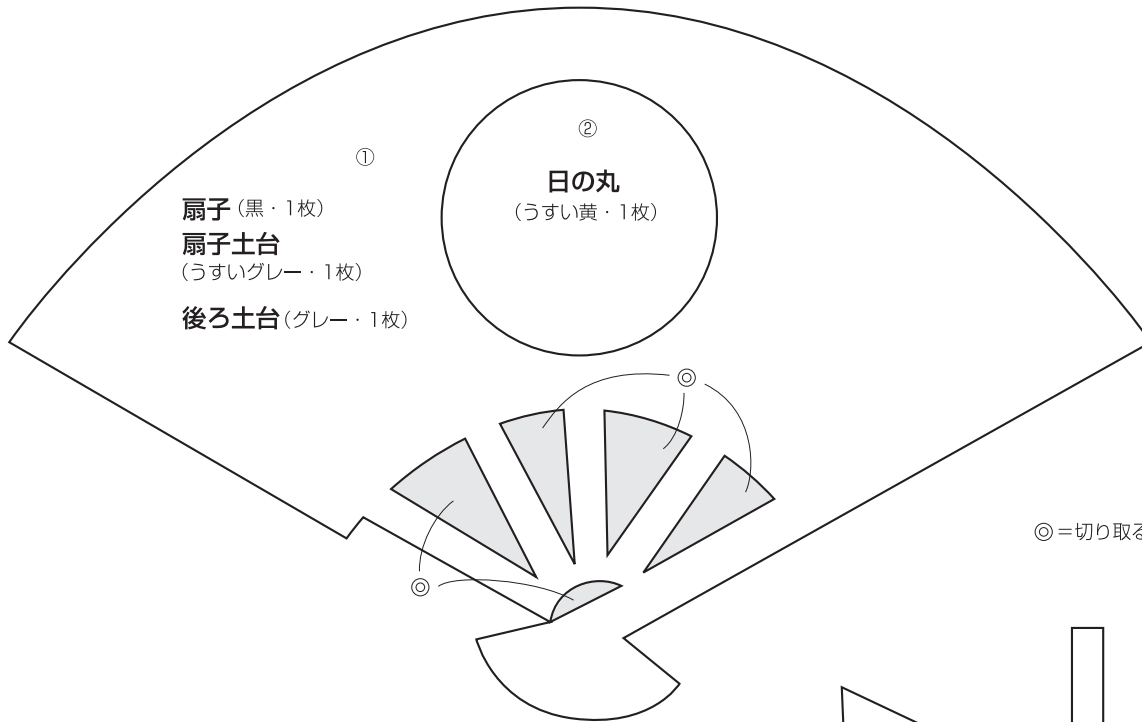

実物大の型紙

※フェルトは型紙の線通りに切ります。

CHECK

この正方形は5cm×5cmです。型紙を出力後、正式なサイズで出力されているかの目安にご利用ください。

5cm×5cm

◎=切り取る(黒のみ)