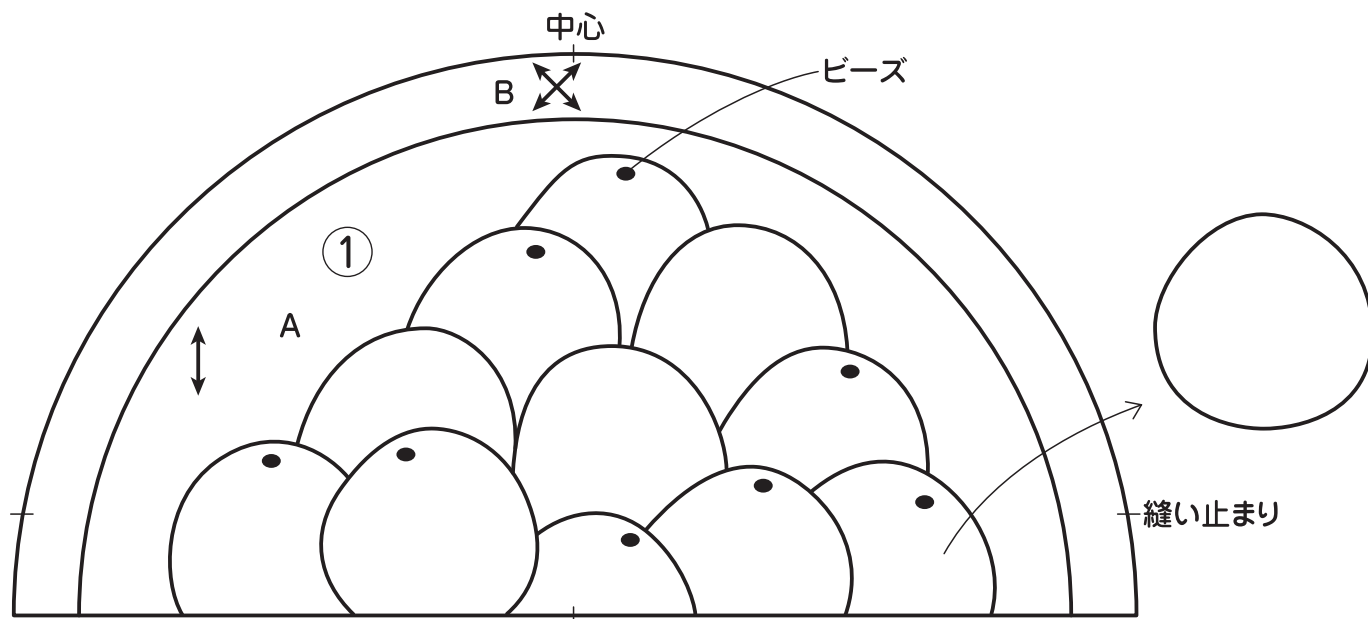

実物大型紙とアップリケ図案

●Sはステッチの略

① フルーツバスケットのポーチ

CHECK

この正方形は5cm×5cmです。型紙を出力後、正式なサイズで出力されているかの目安にご利用ください。

5cm×5cm