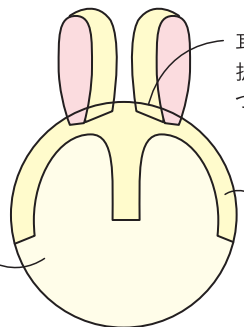

ミス・バニー

実物大のパーツ

CHECK

この正方形は5cm×5cmです。型紙を出力後、正式なサイズで出力されているかの目安にご利用ください。

5cm×5cm

耳 黄(106)
厚さ約4mm

頭 生成(113)
厚さ約12mm

耳つけ位置
折って刺し
つける

黄(106)を
重ねる

鼻 グレイッシュピンク
(114)を重ねる

鼻まわり 白(101)
厚さ約4mm

手 黄(106)
厚さ4mm・2個

刺し残す