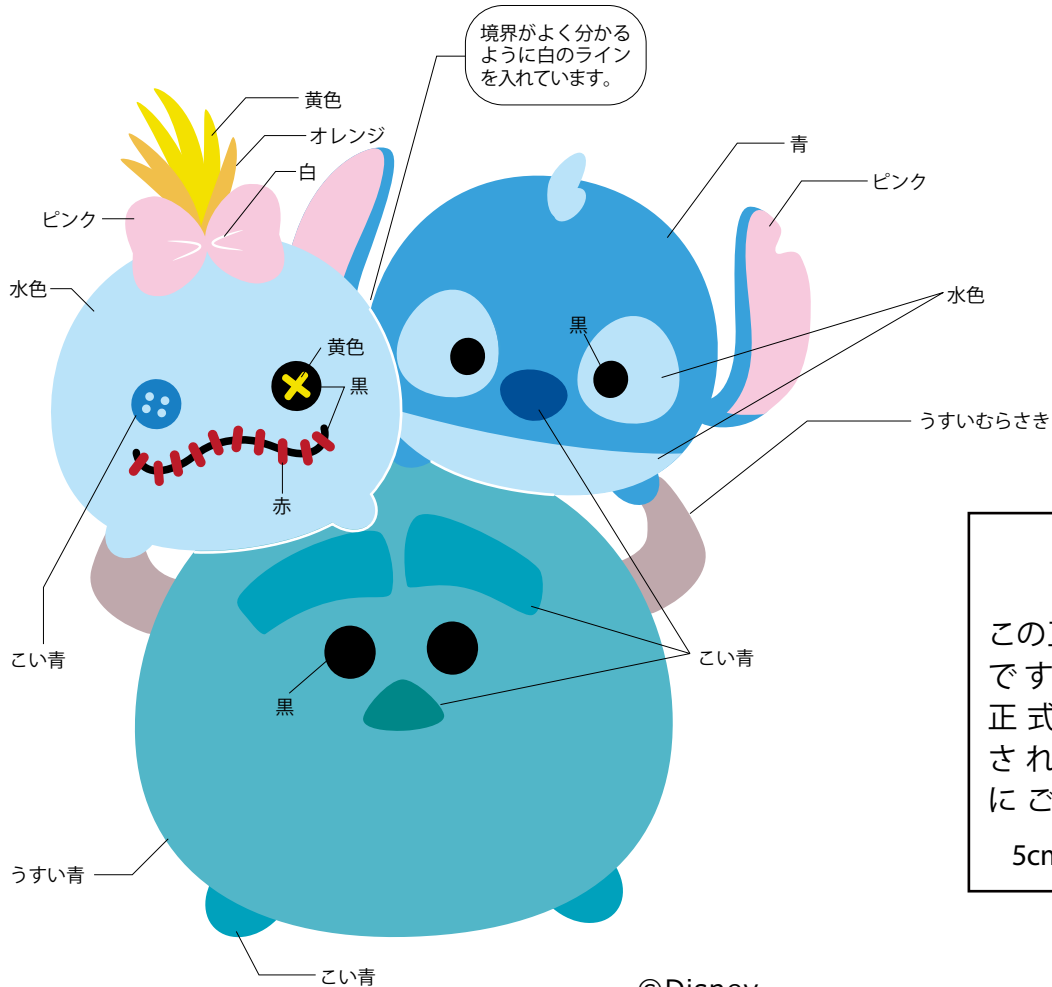

青色ツム

サイズ：タテ51×ヨコ48mm

CHECK

この正方形は5cm×5cm
です。型紙を出力後、
正式なサイズで出力
されているかの目安
にご利用ください。

5cm×5cm