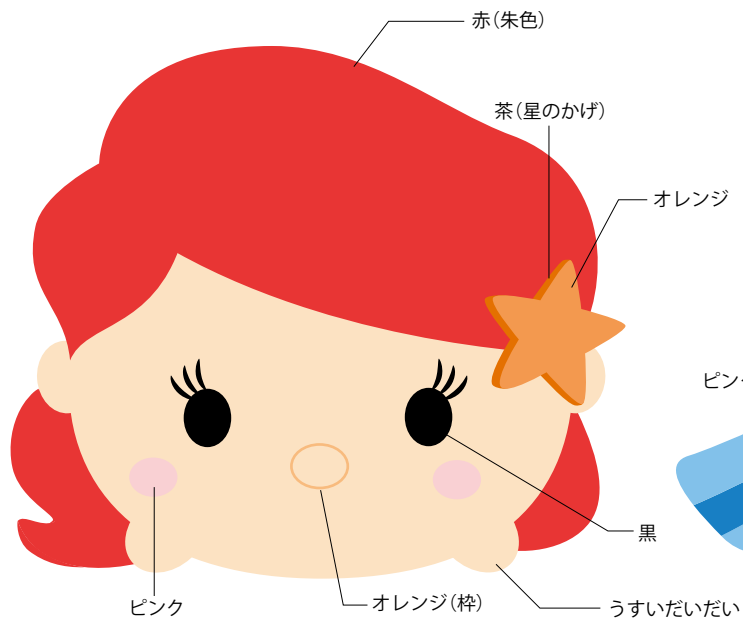

CHECK

この正方形は5cm×5cm
です。型紙を出力後、
正式なサイズで出力
されているかの目安
にご利用ください。

5cm×5cm

アリエル

サイズ：タテ31×ヨコ37mm

フランダー

サイズ：タテ30×ヨコ42mm