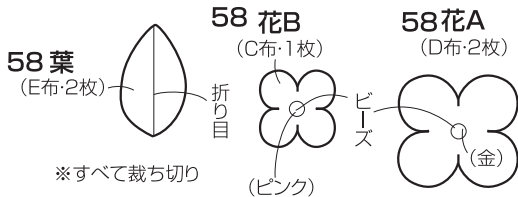

実物大の型紙

CHECK

この正方形は5cm×5cmです。型紙を出力後、正式なサイズで出力されているかの目安にご利用ください。

5cm × 5cm