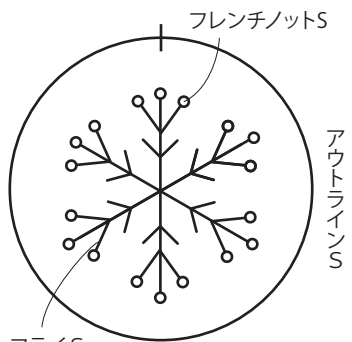

実物大刺しゅう図案

アウトラインS (1本取り)

アウトラインS

※指定以外2本取り

CHECK

この正方形は5cm×5cmです。型紙を出力後、正式なサイズで出力されているかの目安にご利用ください。

5 cm × 5 cm