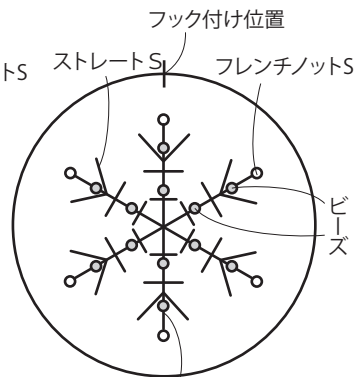

実物大刺しゅう図案

アウトラインS (1本取り)

アウトラインS

※指定以外2本取り

CHECK

この正方形は5cm×5cmです。型紙を出力後、正式なサイズで出力されているかの目安にご利用ください。

5 cm × 5 cm