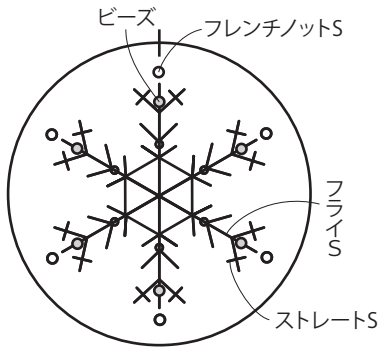

実物大刺しゅう図案

アウトラインS (1本取り)

アウトラインS

※指定以外2本取り

CHECK

この正方形は5cm×5cmです。型紙を出力後、正式なサイズで出力されているかの目安にご利用ください。

5 cm × 5 cm