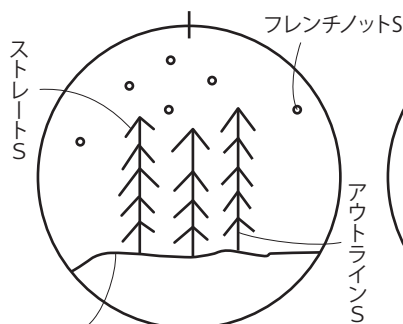

実物大刺しゅう図案

アウトラインS (1本取り)

アウトラインS

※指定以外2本取り

CHECK

この正方形は5cm×5cmです。型紙を出力後、正式なサイズで出力されているかの目安にご利用ください。

5 cm × 5 cm