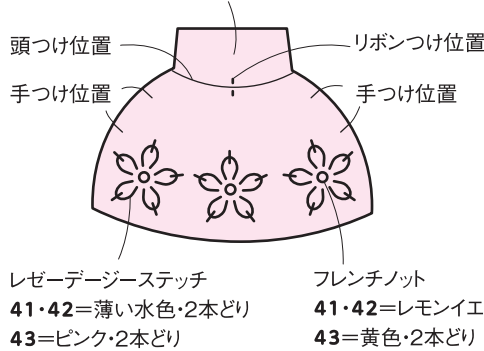

CHECK

この正方形は5cm×5cmです。型紙を出力後、正式なサイズで出力されているかの目安にご利用ください。

5cm×5cm

実物大の型紙

頭

- 41=ピンク・2枚
- 42=薄い黄色・2枚
- 43=パステルグリーン・2枚

顔

- (41・42・43=ピーチピンク・各1枚)

体a

- 41=ピンク・2枚
- 42=薄い黄色・2枚
- 43=パステルグリーン・2枚

髪

- (41・42・43=濃い赤茶・各1枚)

目a

- (41・42・43=白・各2枚)

目b

- (41・42・43=黒・各2枚)

体b

- 41・43=薄い黄色・各2枚
- 42=白・2枚

リボン

- 41・43=ローズピンク・各1枚
- 42=ピンク・1枚

手

- 41=ピンク・4枚
- 42=薄い黄色・4枚
- 43=パステルグリーン・4枚