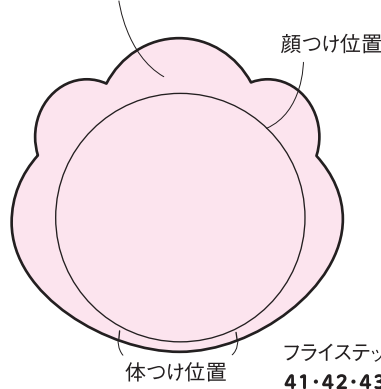

CHECK

この正方形は5cm×5cmです。型紙を出力後、正式なサイズで出力されているかの目安にご利用ください。

5cm×5cm

実物大の型紙

頭

- 41=ピンク・2枚
- 42=薄い黄色・2枚
- 43=パステルグリーン・2枚

顔

- (41・42・43=ピーチピンク・各1枚)

体a

- 41=ピンク・2枚
- 42=薄い黄色・2枚
- 43=パステルグリーン・2枚

髪

- (41・42・43=濃い赤茶・各1枚)

目a

- (41・42・43=白・各2枚)

目b

- (41・42・43=黒・各2枚)

体b

- 41・43=薄い黄色・各2枚
- 42=白・2枚

リボン

- 41・43=ローズピンク・各1枚
- 42=ピンク・1枚

手

- 41=ピンク・4枚
- 42=薄い黄色・4枚
- 43=パステルグリーン・4枚