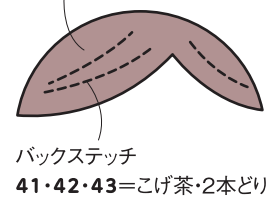

CHECK

この正方形は5cm×5cmです。型紙を出力後、正式なサイズで出力されているかの目安にご利用ください。

5cm×5cm

実物大の型紙

頭

- 41=ピンク・2枚
- 42=薄い黄色・2枚
- 43=パステルグリーン・2枚

顔

- (41・42・43=ピーチピンク・各1枚)

体a

- 41=ピンク・2枚
- 42=薄い黄色・2枚
- 43=パステルグリーン・2枚

髪

- (41・42・43=濃い赤茶・各1枚)

目a

- (41・42・43=白・各2枚)

目b

- (41・42・43=黒・各2枚)