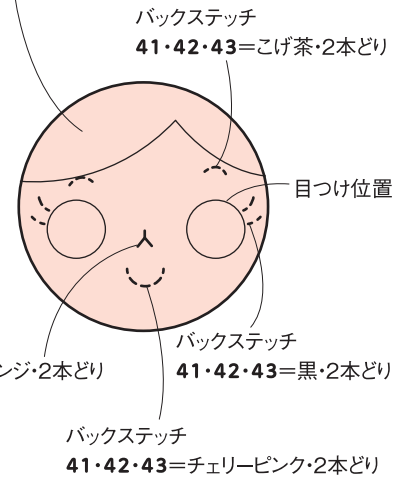

CHECK

この正方形は5cm×5cmです。型紙を出力後、正式なサイズで出力されているかの目安にご利用ください。

5cm×5cm

実物大の型紙

頭

- 41=ピンク・2枚
- 42=薄い黄色・2枚
- 43=パステルグリーン・2枚

顔

- (41・42・43=ピーチピンク・各1枚)

体a

- 41=ピンク・2枚
- 42=薄い黄色・2枚
- 43=パステルグリーン・2枚

髪

- (41・42・43=濃い赤茶・各1枚)

目a

- (41・42・43=白・各2枚)

目b

- (41・42・43=黒・各2枚)

体b

- 41・43=薄い黄色・各2枚
- 42=白・2枚

リボン

- 41・43=ローズピンク・各1枚
- 42=ピンク・1枚

手

- 41=ピンク・4枚
- 42=薄い黄色・4枚
- 43=パステルグリーン・4枚