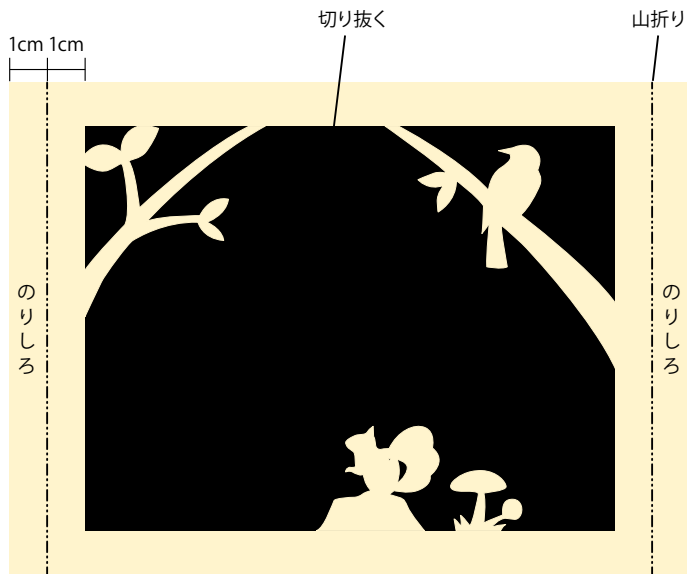

# CHECK

この正方形は5cm×5cm  
です。型紙を出力後、  
正式なサイズで出力  
されているかの目安  
にご利用ください。

5cm×5cm

## 女の子と動物たち

200%に拡大

a (薄黄色)

# CHECK

この正方形は5cm×5cm  
です。型紙を出力後、  
正式なサイズで出力  
されているかの目安  
にご利用ください。

5cm×5cm

切り抜く

山折り

b (薄水色)

# CHECK

この正方形は5cm×5cm  
です。型紙を出力後、  
正式なサイズで出力  
されているかの目安  
にご利用ください。

5cm×5cm

d (水色)