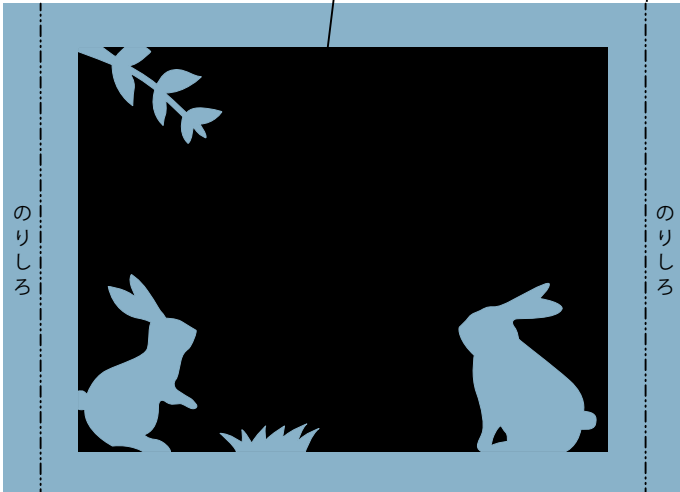

# CHECK

この正方形は5cm×5cm  
です。型紙を出力後、  
正式なサイズで出力  
されているかの目安  
にご利用ください。

5cm×5cm

## 女の子と動物たち

200%に拡大

a (薄黄色)

# CHECK

この正方形は5cm×5cm  
です。型紙を出力後、  
正式なサイズで出力  
されているかの目安  
にご利用ください。

5cm×5cm

切り抜く

山折り

b (薄水色)