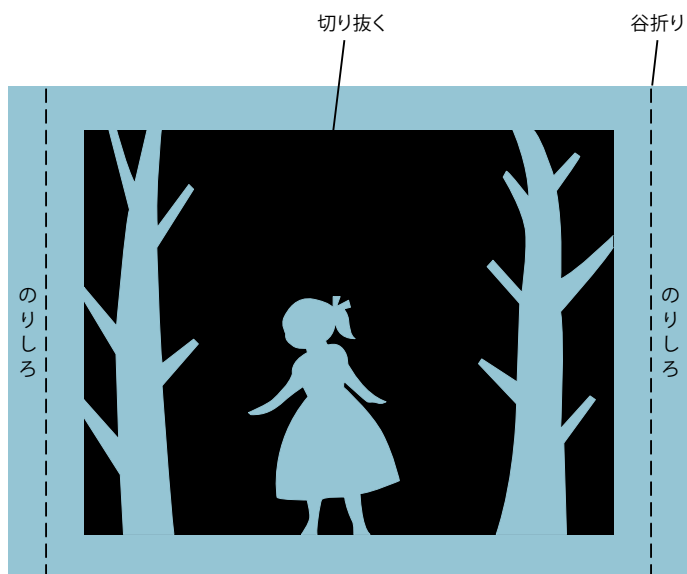

# CHECK

この正方形は5cm×5cm  
です。型紙を出力後、  
正式なサイズで出力  
されているかの目安  
にご利用ください。

5cm×5cm

切り抜く

山折り

b (薄水色)

# CHECK

この正方形は5cm×5cm  
です。型紙を出力後、  
正式なサイズで出力  
されているかの目安  
にご利用ください。

5cm×5cm

c (青緑)

# CHECK

この正方形は5cm×5cm  
です。型紙を出力後、  
正式なサイズで出力  
されているかの目安  
にご利用ください。

5cm×5cm

d (水色)