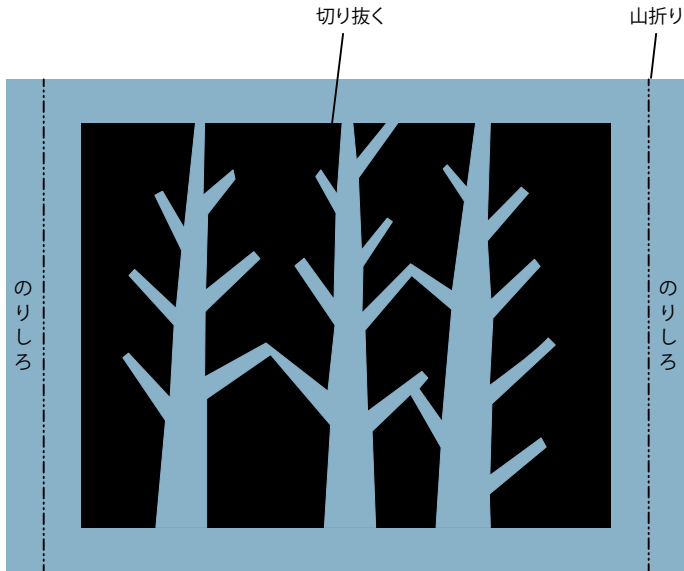

## 女の子と動物たち

200%に拡大

a (薄黄色)

# CHECK

この正方形は5cm×5cm  
です。型紙を出力後、  
正式なサイズで出力  
されているかの目安  
にご利用ください。

5cm×5cm

切り抜く

山折り

b (薄水色)

# CHECK

この正方形は5cm×5cm  
です。型紙を出力後、  
正式なサイズで出力  
されているかの目安  
にご利用ください。

5cm×5cm

c (青緑)

# CHECK

この正方形は5cm×5cm  
です。型紙を出力後、  
正式なサイズで出力  
されているかの目安  
にご利用ください。

5cm×5cm

d (水色)